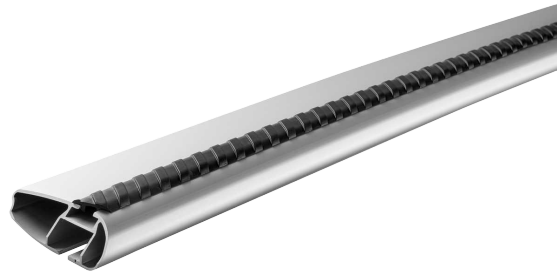

2024 10 02

MONT BLANC XPLORE ALUMINIUM ROOF BAR 6602

Art. no: 776602

2 aluminiumrör 99cm & 92cm med T-spår. T-spåren innebär att tillbehör som takboxar, cykelhållare, skidhållare etc skjuts in i laströret och möjliggör maximalt utnyttjande av skenans längd. Kompatibel med takboxar, cykelhållare och tillbehör för T-spår av de flesta andra fabrikat.

SPECIFICATIONS

Artikelnummer	776602
Fits steel bars	Nej
Färg	Silver
Garanti, år	5
Rörlängd (cm)	99/92

Skanna för att komma till produktsidan

**Mont
Blanc**[®]