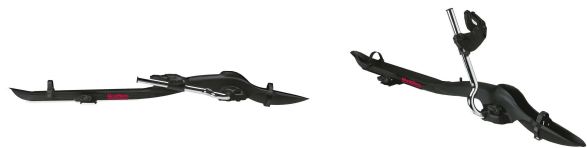

Roof rush Right

Art. no: 729701

Kompatibel med takräckan av de flesta fabrikat, stål och aluminium. Låser både cykel och cykelhållare med ett lås. Båda händerna fria för fastspänning av cykeln. Testvinnare. Vänstermonterat eller högermonterat ramfäste, kan skiftas. Uppfyller standard DIN 75302.

Specifications

Artikelnummer	729701
City crash tested	Ja
Easy go	Ja
Fits steel bars	Nej
Färg	Svart
Garanti, år	3
Maximal cykelvikt (kg)	17
Maximalt antal cyklar	1
Preassembled	Ja

Skanna för att komma till produktsidan