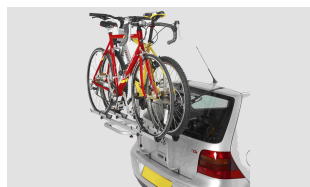

Rear trek S2

Art. no: 691252

För transport av max 2 cyklar. Inklusive distanser som håller cyklarna separerade från varandra. Monteras på bakluckan med metallremmar avpassade för fordonet. Förvaras hopfäld. Klämbrickorna är plastbehandlade för att skydda bilens lack. Cyklarna placerade så att de inte skymmer baklyktor och nummerskylt (beroende på biltyp). Hjulhållare i aluminium håller cykeln säkert på plats.

Scan to be redirected to
the product page

**Mont
Blanc**[®]

Rear trek S2

Art. no: 691252

Specifications

Artikelnummer	691252
EAN	7316176912522
Fits steel bars	Nej
Maximalt antal cyklar	2

Skanna för att komma till produktsidan