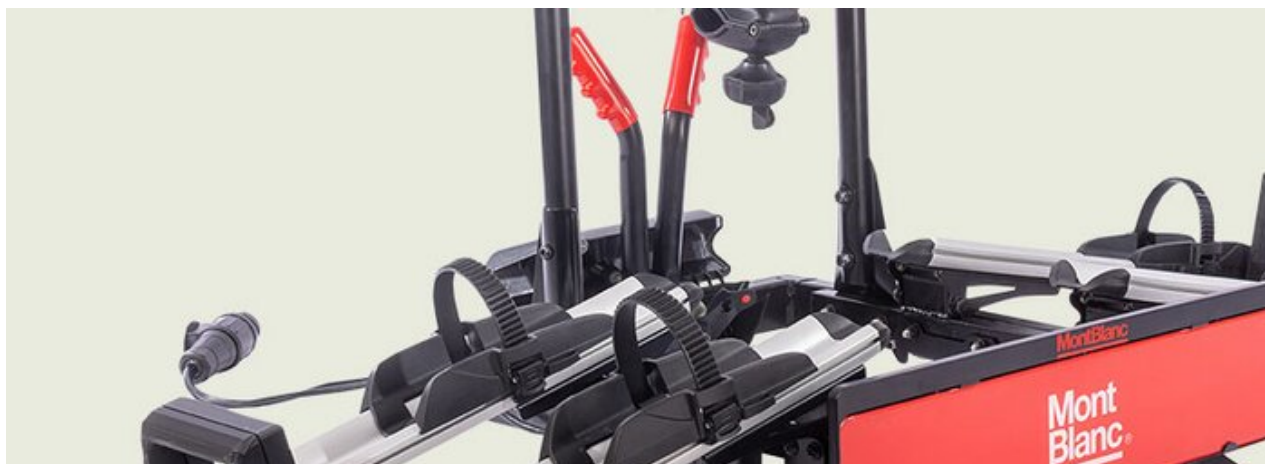

TOWVOYAGE RAPID 2 ARMS

Art. no: 205462

Transporterar upp till 2 cyklar. Tiltbar, med cyklar monterade, ger tillgång till bagageutrymmet. Cykelhållarlås till dragkroken, 2 nycklar ingår. Snabbmontering på alla typer av dragkrok med en diameter på 50 mm. Inkluderar cykel distanser för att säkerställa att det inte finns någon kontakt mellan cyklarna. Bakljus och nummerskyltshållare med 7-polig el. Reflekerande klistermärke för extra säkerhet.

Scan to be redirected
to the product page

Mont
Blanc®

2025 01 22

TOWVOYAGE RAPID 2 ARMS

Art. no: 205462

SPECIFICATIONS

Artikelnummer	205462
EAN	3218062054627
Easy go	Ja
Electrics needed	Ja
Fälls ner	Ja
Färdigmonterad	Ja
Färg	Svart och Alu
Garanti, år	3
Load capacity, max (kg)	30
Locks	Ja
Maximal cykelvikt (kg)	15
Maximalt antal cyklar	2
Nettovikt (kg)	13
Pack size, mm	640x160x1060
Country of Manufacture	Romania