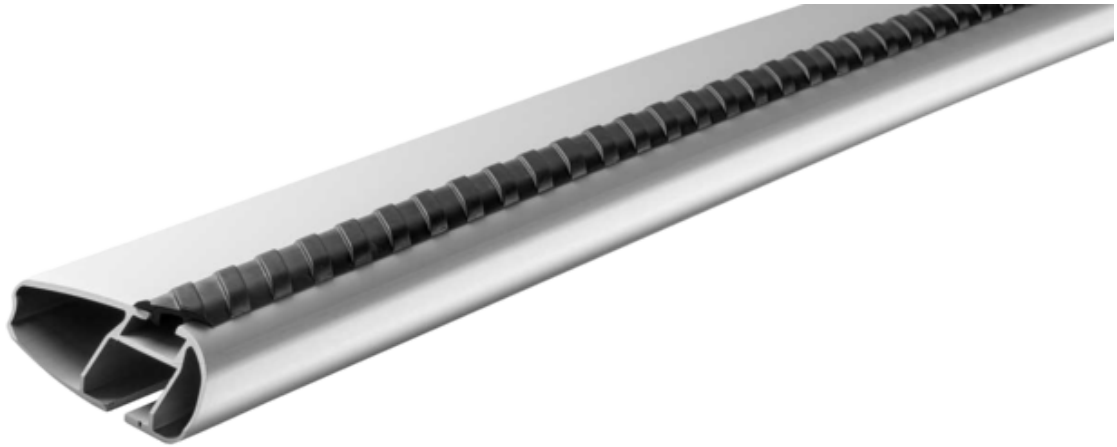

# ALUMINIOWA BELKA DACHOWA MONT BLANC XPLORE 6607.

Art. no: 776607

Para aluminiowych belek dachowych o długości 112cm z prowadnicami na wsuwkę typu T. Prowadnice na wsuwkę typu T umożliwiają wsuwanie na przewidziane miejsca akcesoriów takich jak boksy dachowe, bagażniki rowerowe, uchwyty do nart itp, co pozwala na wykorzystanie całej długości belki do montowania wielu akcesoriów. Pasuje do większości marek boksów dachowych, bagażników rowerowych i innych akcesoriów z mocowaniami przystosowanymi do do prowadnic na wsuwkę typu T. Łączy się ze stopą.

# ALUMINIOWA BELKA DACHOWA MONT BLANC XPLORE 6607.

Art. no: 776607

## SPECIFICATIONS

Długość belki (cm)	112/112
Gwarancja, lata	5
Kolor	Srebrny
Numer artykułu	776607
Pasuje do belek stalowych	Nie
Country of Manufacture	Romania

Zeskanuj, aby przejść  
na stronę produktu