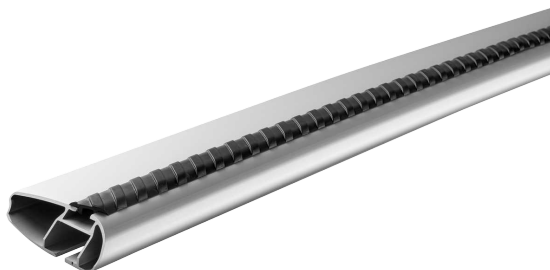

ALUMINIOWA BELKA DACHOWA MONT BLANC XPLORE 6606.

Art. no: 776606

Belka aluminiowa (1 szt.) o długości 112cm i belka aluminiowa (1 szt.) o długości 106cm z prowadnicami na wsuwkę typu T. Prowadnice na wsuwkę typu T umożliwiają wsuwanie na przewidziane miejsca akcesoriów takich jak boksy dachowe, bagażniki rowerowe, uchwyty do nart itp, co pozwala na wykorzystanie całej długości belki do montowania wielu akcesoriów. Pasuje do większości marek boksów dachowych, bagażników rowerowych i innych akcesoriów z mocowaniami przystosowanymi do do prowadnic na wsuwkę typu T. Łączy się ze stopą.

Scan to be redirected to the product page

**Mont
Blanc**[®]

2025 04 25

ALUMINIOWA BELKA DACHOWA MONT BLANC XPLORE 6606.

Art. no: 776606

SPECIFICATIONS

Długość belki (cm)	112/106
Gwarancja, lata	5
Kolor	Srebrny
Numer artykułu	776606
Pasuje do belek stalowych	Nie
Country of Manufacture	Romania