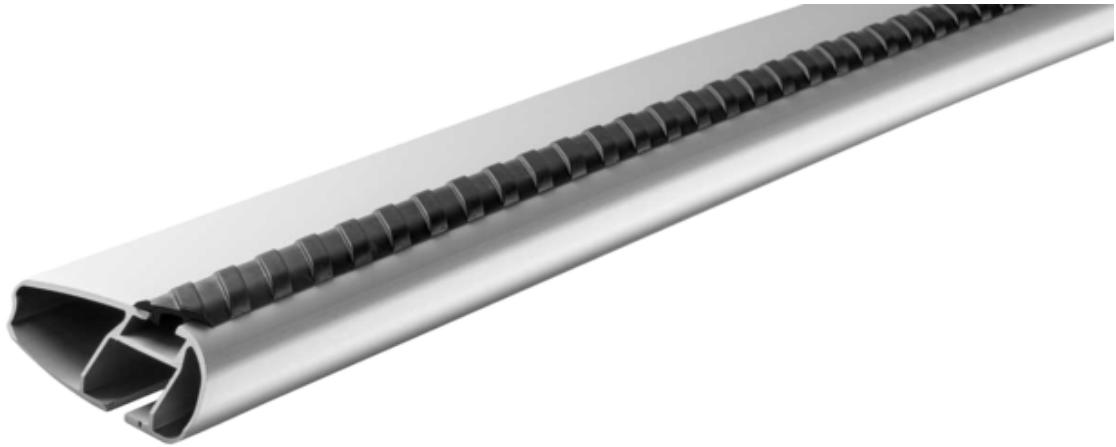

ALUMINIOWA BELKA DACHOWA MONT BLANC XPLORE 6606.

Art. no: 776606

Belka aluminiowa (1 szt.) o długości 112cm i belka aluminiowa (1 szt.) o długości 106cm z prowadnicami na wsuwkę typu T. Prowadnice na wsuwkę typu T umożliwiają wsuwanie na przewidziane miejsca akcesoriów takich jak boksy dachowe, bagażniki rowerowe, uchwyty do nart itp, co pozwala na wykorzystanie całej długości belki do montowania wielu akcesoriów. Pasuje do większości marek boksów dachowych, bagażników rowerowych i innych akcesoriów z mocowaniami przystosowanymi do do prowadnic na wsuwkę typu T. Łączy się ze stopą.

Scan to be redirected to the product page

**Mont
Blanc**[®]

ALUMINIOWA BELKA DACHOWA MONT BLANC XPLORE 6606.

Art. no: 776606

SPECIFICATIONS

Długość belki (cm)	112/106
Gwarancja, lata	5
Kolor	Srebrny
Numer artykułu	776606
Pasuje do belek stalowych	Nie