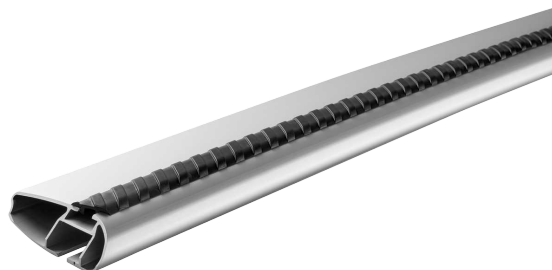

## ALUMINIOWA BELKA DACHOWA MONT BLANC XPLORE 6605.

Art. no: 776605

Para aluminiowych belek dachowych o długości 106cm z prowadnicami na wsuwkę typu T. Prowadnice na wsuwkę typu T umożliwiają wsuwanie na przewidziane miejsca akcesoriów takich jak boksy dachowe, bagażniki rowerowe, uchwyty do nart itp, co pozwala na wykorzystanie całej długości belki do montowania wielu akcesoriów. Pasuje do większości marek boksów dachowych, bagażników rowerowych i innych akcesoriów z mocowaniami przystosowanymi do do prowadnic na wsuwkę typu T. Łączy się ze stopą.

Scan to be redirected  
to the product page

Mont  
Blanc®

# ALUMINIOWA BELKA DACHOWA MONT BLANC XPLORE 6605.

Art. no: 776605

## SPECIFICATIONS

Długość belki (cm)	106/106
Gwarancja, lata	5
Kolor	Srebrny
Numer artykułu	776605
Pasuje do belek stalowych	Nie

Zeskanuj, aby przejść  
na stronę produktu

Mont  
Blanc®