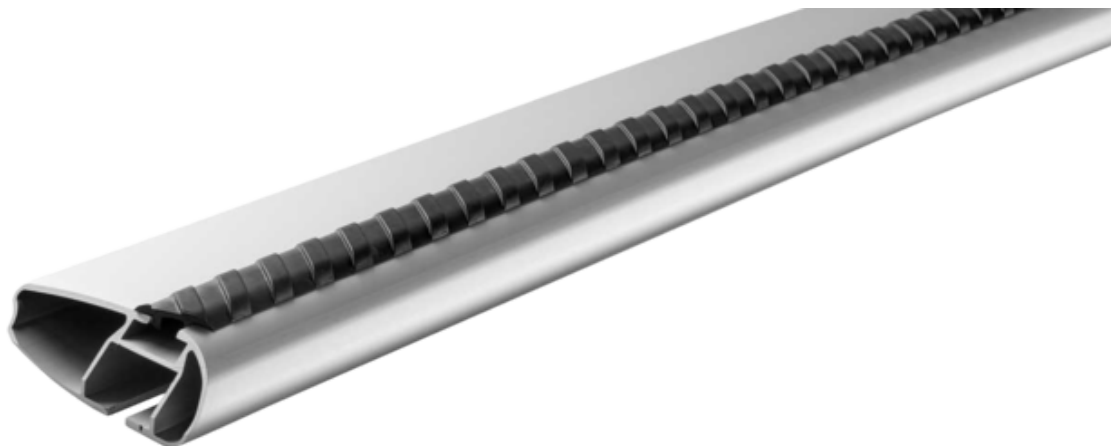

## ALUMINIOWA BELKA DACHOWA MONT BLANC XPLORE 6605.

Art. no: 776605

Para aluminiowych belek dachowych o długości 106cm z prowadnicami na wsuwkę typu T. Prowadnice na wsuwkę typu T umożliwiają wsuwanie na przewidziane miejsca akcesoriów takich jak boksy dachowe, bagażniki rowerowe, uchwyty do nart itp, co pozwala na wykorzystanie całej długości belki do montowania wielu akcesoriów. Pasuje do większości marek boksów dachowych, bagażników rowerowych i innych akcesoriów z mocowaniami przystosowanymi do do prowadnic na wsuwkę typu T. Łączy się ze stopą.

Scan to be redirected  
to the product page

Mont  
Blanc®

# ALUMINIOWA BELKA DACHOWA MONT BLANC XPLORE 6605.

Art. no: 776605

## SPECIFICATIONS

Długość belki (cm)	106/106
Gwarancja, lata	5
Kolor	Srebrny
Numer artykułu	776605
Pasuje do belek stalowych	Nie

Zeskanuj, aby przejść  
na stronę produktu

Mont  
Blanc®