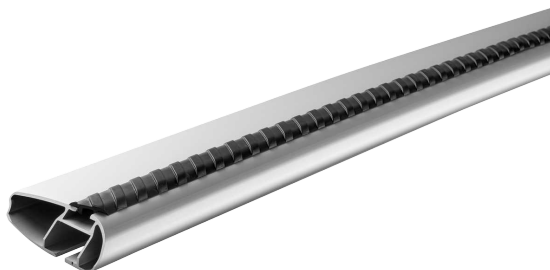

ALUMINIOWA BELKA DACHOWA MONT BLANC XPLORE 6605.

Art. no: 776605

Para aluminiowych belek dachowych o długości 106cm z prowadnicami na wsuwkę typu T. Prowadnice na wsuwkę typu T umożliwiają wsuwanie na przewidziane miejsca akcesoriów takich jak boksy dachowe, bagażniki rowerowe, uchwyty do nart itp, co pozwala na wykorzystanie całej długości belki do montowania wielu akcesoriów. Pasuje do większości marek boksów dachowych, bagażników rowerowych i innych akcesoriów z mocowaniami przystosowanymi do do prowadnic na wsuwkę typu T. Łączy się ze stopą.

Scan to be redirected
to the product page

**Mont
Blanc**[®]

ALUMINIOWA BELKA DACHOWA MONT BLANC XPLORE 6605.

Art. no: 776605

SPECIFICATIONS

Długość belki (cm)	106/106
Gwarancja, lata	5
Kolor	Srebrny
Numer artykułu	776605
Pasuje do belek stalowych	Nie