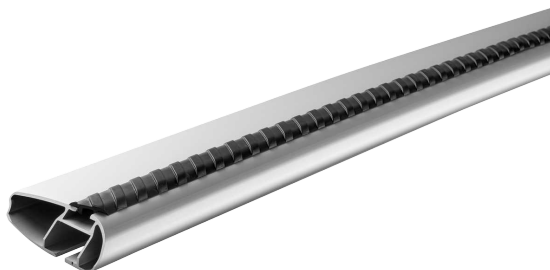

# ALUMINIOWA BELKA DACHOWA MONT BLANC XPLORE 6604.

Art. no: 776604

Belka aluminiowa (1 szt.) o długości 106 cm i belka aluminiowa (1 szt.) o długości 99 cm z przewodnicami na wsuwkę typu T. Przewodnice na wsuwkę typu T umożliwiają wsuwanie na przewidziane miejsca akcesoriów takich jak boksy dachowe, bagażniki rowerowe, uchwyty do nart itp, co pozwala na wykorzystanie całej długości belki do montowania wielu akcesoriów jednocześnie. Pasuje do większości marek boksów dachowych, bagażników rowerowych i innych akcesoriów z mocowaniami przystosowanymi do do przewodnic na wsuwkę typu T. Łączy się ze stopą.

Scan to be redirected  
to the product page

Mont  
Blanc®

# ALUMINIOWA BELKA DACHOWA MONT BLANC XPLORE 6604.

Art. no: 776604

## SPECIFICATIONS

Długość belki (cm)	106/99
Gwarancja, lata	5
Kolor	Srebrny
Numer artykułu	776604
Pasuje do belek stalowych	Nie

Zeskanuj, aby przejść  
na stronę produktu

Mont  
Blanc®