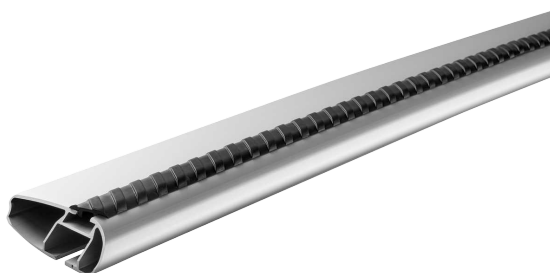

ALUMINIOWA BELKA DACHOWA MONT BLANC XPLORE 6604.

Art. no: 776604

Belka aluminiowa (1 szt.) o długości 106 cm i belka aluminiowa (1 szt.) o długości 99 cm z przewodnicami na wsuwkę typu T. Przewodnice na wsuwkę typu T umożliwiają wsuwanie na przewidziane miejsca akcesoriów takich jak boksy dachowe, bagażniki rowerowe, uchwyty do nart itp, co pozwala na wykorzystanie całej długości belki do montowania wielu akcesoriów jednocześnie. Pasuje do większości marek boksów dachowych, bagażników rowerowych i innych akcesoriów z mocowaniami przystosowanymi do do przewodnic na wsuwkę typu T. Łączy się ze stopą.

Scan to be redirected
to the product page

Mont
Blanc®

ALUMINIOWA BELKA DACHOWA MONT BLANC XPLORE 6604.

Art. no: 776604

SPECIFICATIONS

Długość belki (cm)	106/99
Gwarancja, lata	5
Kolor	Srebrny
Numer artykułu	776604
Pasuje do belek stalowych	Nie