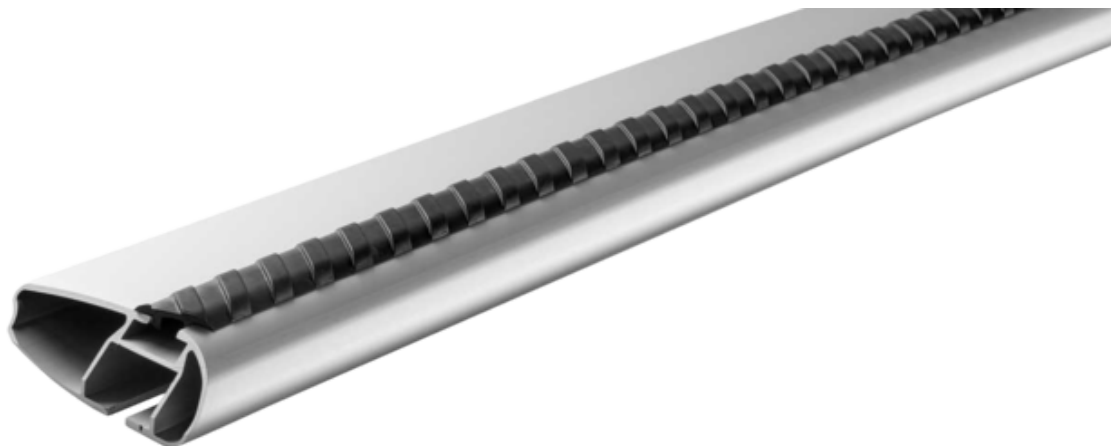

# ALUMINIOWA BELKA DACHOWA MONT BLANC XPLORE 6604.

Art. no: 776604

Belka aluminiowa (1 szt.) o długości 106 cm i belka aluminiowa (1 szt.) o długości 99 cm z przewodnicami na wsuwkę typu T. Przewodnice na wsuwkę typu T umożliwiają wsuwanie na przewidziane miejsca akcesoriów takich jak boksy dachowe, bagażniki rowerowe, uchwyty do nart itp, co pozwala na wykorzystanie całej długości belki do montowania wielu akcesoriów jednocześnie. Pasuje do większości marek boksów dachowych, bagażników rowerowych i innych akcesoriów z mocowaniami przystosowanymi do do przewodnic na wsuwkę typu T. Łączy się ze stopą.

Scan to be redirected  
to the product page

Mont  
Blanc®

# ALUMINIOWA BELKA DACHOWA MONT BLANC XPLORE 6604.

Art. no: 776604

## SPECIFICATIONS

Długość belki (cm)	106/99
Gwarancja, lata	5
Kolor	Srebrny
Numer artykułu	776604
Pasuje do belek stalowych	Nie

Zeskanuj, aby przejść  
na stronę produktu

Mont  
Blanc®