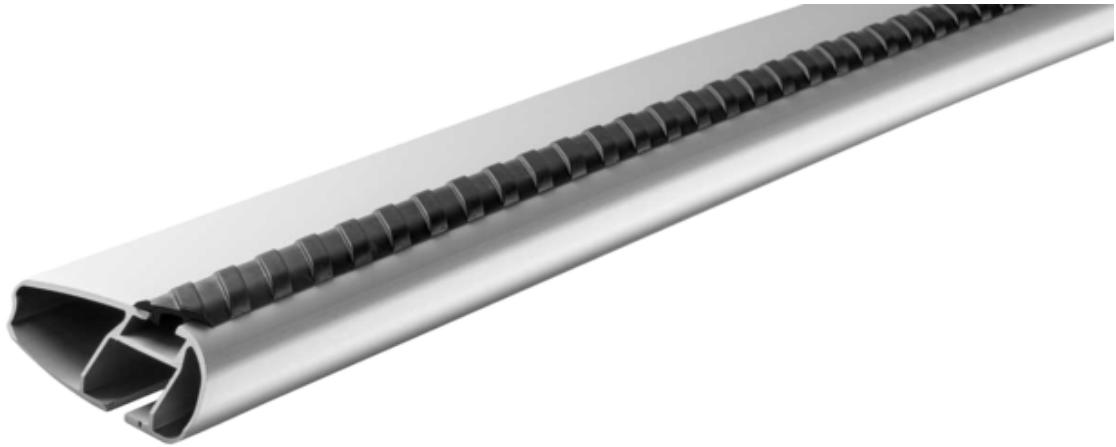

ALUMINIOWA BELKA DACHOWA MONT BLANC XPLORE 6604.

Art. no: 776604

Belka aluminiowa (1 szt.) o długości 106 cm i belka aluminiowa (1 szt.) o długości 99 cm z przewodnicami na wsuwkę typu T. Przewodnice na wsuwkę typu T umożliwiają wsuwanie na przewidziane miejsca akcesoriów takich jak boksy dachowe, bagażniki rowerowe, uchwyty do nart itp, co pozwala na wykorzystanie całej długości belki do montowania wielu akcesoriów jednocześnie. Pasuje do większości marek boksów dachowych, bagażników rowerowych i innych akcesoriów z mocowaniami przystosowanymi do do przewodnic na wsuwkę typu T. Łączy się ze stopą.

Scan to be redirected
to the product page

Mont
Blanc®

2025 04 19

ALUMINIOWA BELKA DACHOWA MONT BLANC XPLORE 6604.

Art. no: 776604

SPECIFICATIONS

Długość belki (cm)	106/99
Gwarancja, lata	5
Kolor	Srebrny
Numer artykułu	776604
Pasuje do belek stalowych	Nie
Country of Manufacture	Romania