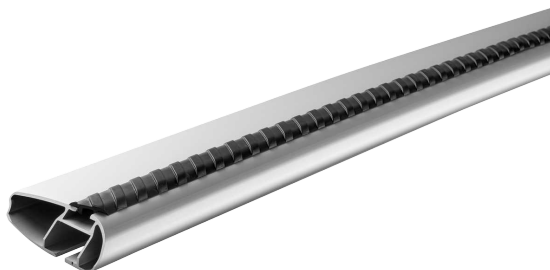

## ALUMINIOWA BELKA DACHOWA MONT BLANC XPLORE 6603.

Art. no: 776603

- Para aluminiowych belek dachowych o długości 99 cm z prowadnicami na wsuwkę typu T - Prowadnice na wsuwkę typu T umożliwiają wsuwanie na przewidziane miejsca akcesoriów takich jak boksy dachowe, bagażniki rowerowe, uchwyty do nart itp, co pozwala na wykorzystanie całej długości belki do montowania wielu akcesoriów jednocześnie. Pasuje do większości marek boksów dachowych, bagażników rowerowych i innych akcesoriów z mocowaniami przystosowanymi do do prowadnic na wsuwkę typu T. Łączy się ze stopą.

# ALUMINIOWA BELKA DACHOWA MONT BLANC XPLORE 6603.

Art. no: 776603

## SPECIFICATIONS

Długość belki (cm)	99/99
Gwarancja, lata	5
Kolor	Srebrny
Numer artykułu	776603
Pasuje do belek stalowych	Nie

Zeskanuj, aby przejść  
na stronę produktu

Mont  
Blanc®