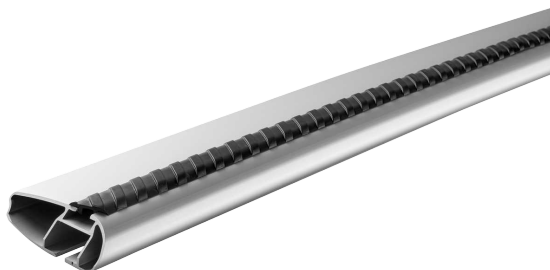

ALUMINIOWA BELKA DACHOWA MONT BLANC XPLORE 6602.

Art. no: 776602

Belka aluminiowa (1 szt.) o długości 99cm i belka aluminiowa (1 szt.) o długości 92cm z przewodnicami na wsuwkę typu T. Przewodnice na wsuwkę typu T umożliwiają wsuwanie na przewidziane miejsca akcesoriów takich jak boksy dachowe, bagażniki rowerowe, uchwyty do nart itp, co pozwala na wykorzystanie całej długości belki do montowania wielu akcesoriów. Pasuje do większości marek boksów dachowych, bagażników rowerowych i innych akcesoriów z mocowaniami przystosowanymi do do przewodnic na wsuwkę typu T. Łączy się ze stopą.

Scan to be redirected to the product page

Mont
Blanc®

ALUMINIOWA BELKA DACHOWA MONT BLANC XPLORE 6602.

Art. no: 776602

SPECIFICATIONS

Długość belki (cm)	99/92
Gwarancja, lata	5
Kolor	Srebrny
Numer artykułu	776602
Pasuje do belek stalowych	Nie