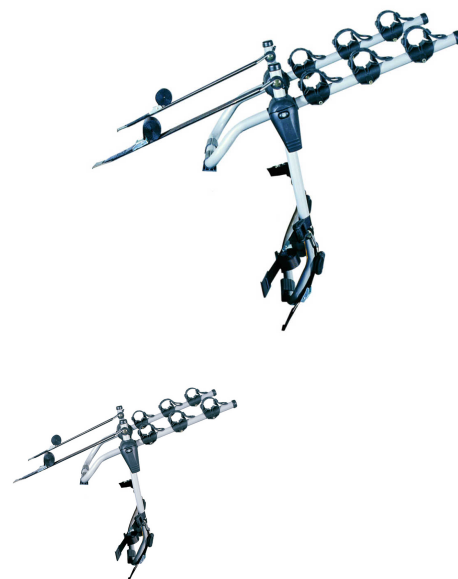

Rear trail multi

Art. no: 205510

Transportuje maksymalnie 3 rowery. Rowery są zawieszane i zabezpieczone paskami. Mocowane do tylnej klapy przy użyciu tkaninowych pasków pozwalających na uniwersalne mocowanie. Gumowe uchwyty ram mocno trzymają rower na miejscu. Gumowe podkładki chronią lakier. Sprawdź w przewodniku aplikacyjnym, czy produkt pasuje do Twojego samochodu.

Scan to be redirected to
the product page

**Mont
Blanc**[®]

Rear trail multi

Art. no: 205510

Specifications

Ciężar roweru, maks (kg)	15
Dołączone narzędzia	Tak
EAN	3218062055105
Gwarancja, lata	3
Ilość rowerów	3
Informacja ogólna	False cross bar in option - 202160 Certified in accordance with LNE standard XP R 18-904-4 (June 2008)
Kolor	Srebrny
Na kole zapasowym na klapie tylnej	Nie
Numer artykułu	205510
Pojemność ładunkowa, maks. (kg)	45
Potrzebne narzędzia	Tak
Waga netto (kg)	4.7
Wielkość opakowania, mm	520x140x750
Wstępnie zmontowane	Tak