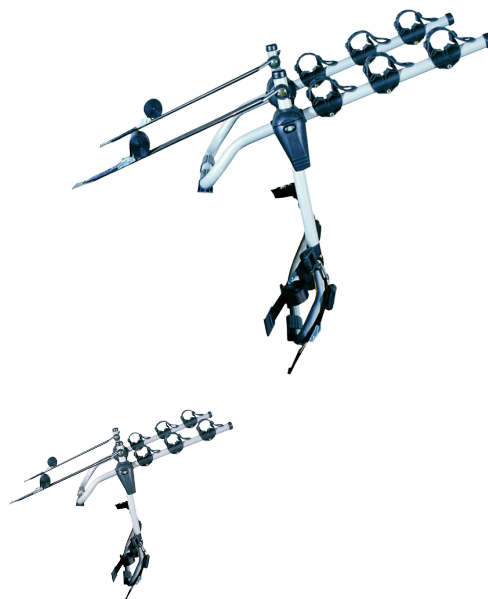

REAR TRAIL MULTI

Art. no: 205510

Transportuje maksymalnie 3 rowery. Rowery są zawieszone i zabezpieczone paskami. Mocowane do tylnej klapy przy użyciu tkaninowych pasków pozwalających na uniwersalne mocowanie. Gumowe uchwyty ram mocno trzymają rower na miejscu. Gumowe podkładki chronią lakier. Sprawdź w przewodniku aplikacyjnym, czy produkt pasuje do Twojego samochodu.

Scan to be redirected
to the product page

**Mont
Blanc**[®]

REAR TRAIL MULTI

Art. no: 205510

SPECIFICATIONS

Ciężar roweru, maks (kg)	15
Dołączone narzędzia	Tak
EAN	3218062055105
Gwarancja, lata	3
Ilość rowerów	3
Informacja ogólna	False cross bar in option - 202160 Certified in accordance with LNE standard XP R 18-904-4 (June 2008)
Kolor	Srebrny
Na kole zapasowym na klapie tylnej	Nie
Numer artykułu	205510
Pojemność ładunkowa, maks. (kg)	45
Potrzebne narzędzia	1
Waga netto (kg)	4.7
Wielkość opakowania, mm	520x140x750
Wstępnie zmontowane	Tak
Country of Manufacture	Romania