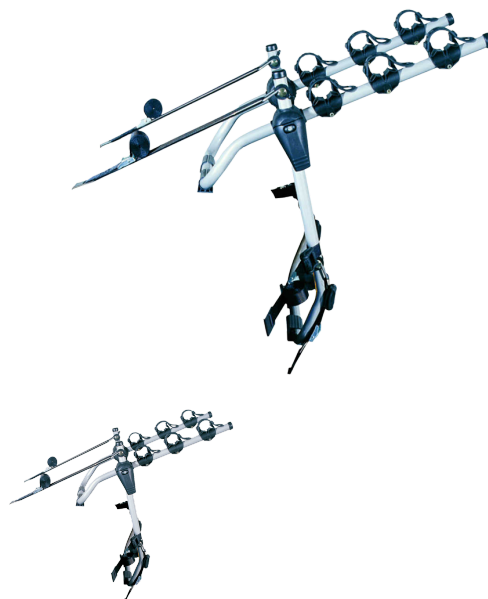

REAR TRAIL MULTI

Art. no: 205510

Transportuje maksymalnie 3 rowery. Rowery są zawieszane i zabezpieczone paskami. Mocowane do tylnej klapy przy użyciu tkaninowych pasków pozwalających na uniwersalne mocowanie. Gumowe uchwyty ram mocno trzymają rower na miejscu. Gumowe podkładki chronią lakier. Sprawdź w przewodniku aplikacyjnym, czy produkt pasuje do Twojego samochodu.

Scan to be redirected
to the product page

Mont
Blanc®

REAR TRAIL MULTI

Art. no: 205510

SPECIFICATIONS

Ciężar roweru, maks (kg)	15
Dołączone narzędzia	Tak
EAN	3218062055105
Gwarancja, lata	3
Ilość rowerów	3
Informacja ogólna	False cross bar in option - 202160 Certified in accordance with LNE standard XP R 18-904-4 (June 2008)
Kolor	Srebrny
Na kole zapasowym na kłapie tylnej	Nie
Numer artykułu	205510
Pojemność ładunkowa, maks. (kg)	45
Potrzebne narzędzia	1
Waga netto (kg)	4.7
Wielkość opakowania, mm	520x140x750
Wstępnie zmontowane	Tak
Country of Manufacture	Romania