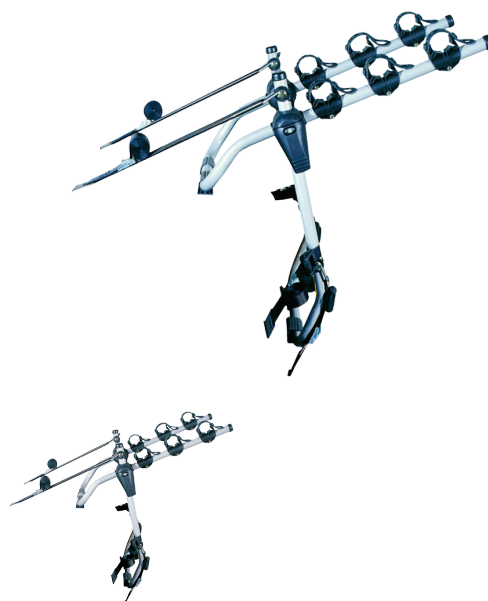

REAR TRAIL MULTI

Art. no: 205510

Transportuje maksymalnie 3 rowery. Rowery są zawieszane i zabezpieczone paskami. Mocowane do tylnej klapy przy użyciu tkaninowych pasków pozwalających na uniwersalne mocowanie. Gumowe uchwyty ram mocno trzymają rower na miejscu. Gumowe podkładki chronią lakier. Sprawdź w przewodniku aplikacyjnym, czy produkt pasuje do Twojego samochodu.

Scan to be redirected
to the product page

**Mont
Blanc**[®]

REAR TRAIL MULTI

Art. no: 205510

SPECIFICATIONS

Ciężar roweru, maks (kg)	15
Dołączone narzędzia	Tak
EAN	3218062055105
Gwarancja, lata	3
Ilość rowerów	3
Informacja ogólna	False cross bar in option - 202160 Certified in accordance with LNE standard XP R 18-904-4 (June 2008)
Kolor	Srebrny
Na kole zapasowym na klapie tylnej	Nie
Numer artykułu	205510
Pojemność ładunkowa, maks. (kg)	45
Potrzebne narzędzia	1
Waga netto (kg)	4.7
Wielkość opakowania, mm	520x140x750
Wstępnie zmontowane	Tak
Country of Manufacture	Romania