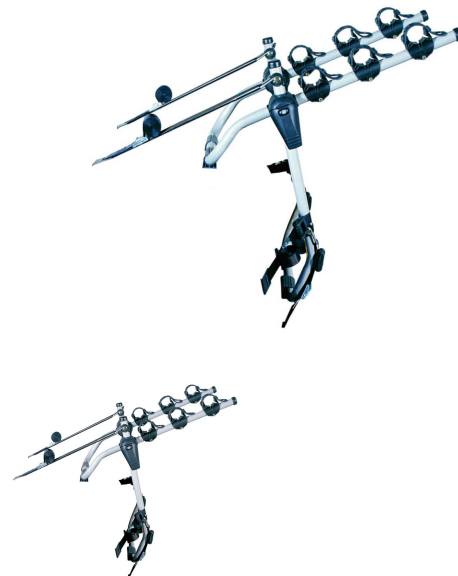

Rear trail multi

Art. no: 205510

Transportuje maksymalnie 3 rowery. Rowery są zawieszane i zabezpieczone paskami. Mocowane do tylnej klapy przy użyciu tkaninowych pasków pozwalających na uniwersalne mocowanie. Gumowe uchwyty ram mocno trzymają rower na miejscu. Gumowe podkładki chronią lakier. Sprawdź w przewodniku aplikacyjnym, czy produkt pasuje do Twojego samochodu.

Scan to be redirected to
the product page

**Mont
Blanc**[®]

Rear trail multi

Art. no: 205510

Specifications

Ciężar roweru, maks (kg)	15
Dołączone narzędzia	Tak
EAN	3218062055105
Gwarancja, lata	3
Ilość rowerów	3
Informacja ogólna	False cross bar in option - 202160 Certified in accordance with LNE standard XP R 18-904-4 (June 2008)
Kolor	Srebrny
Na kole zapasowym na klapie tylnej	Nie
Numer artykułu	205510
Pojemność ładunkowa, maks. (kg)	45
Potrzebne narzędzia	Tak
Waga netto (kg)	4.7
Wielkość opakowania, mm	520x140x750
Wstępnie zmontowane	Tak