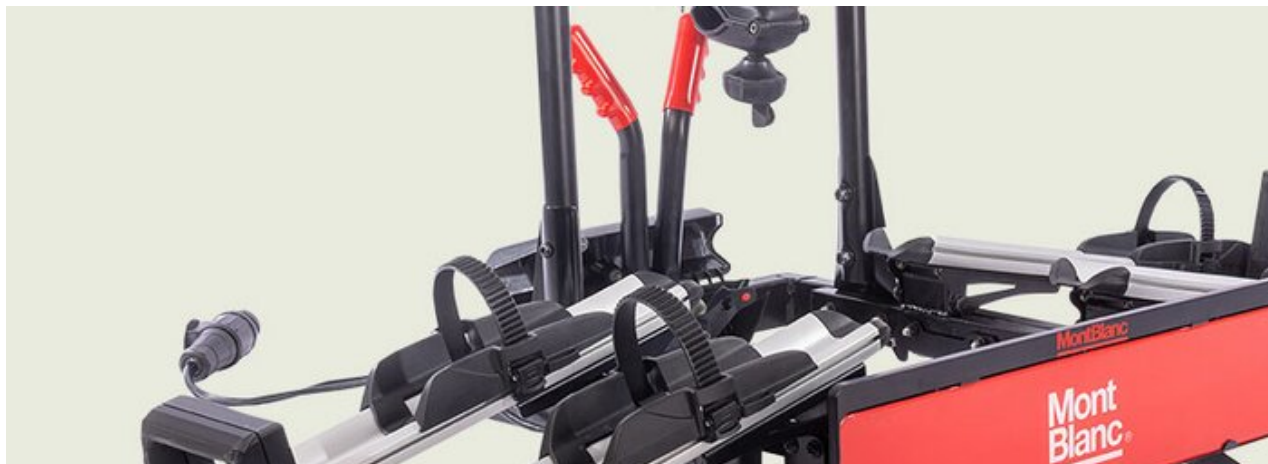

REAR TRAIL MULTI

Art. no: 205510

Transportuje maksymalnie 3 rowery. Rowery są zawieszane i zabezpieczone paskami. Mocowane do tylnej klapy przy użyciu tkaninowych pasków pozwalających na uniwersalne mocowanie. Gumowe uchwyty ram mocno trzymają rower na miejscu. Gumowe podkładki chronią lakier. Sprawdź w przewodniku aplikacyjnym, czy produkt pasuje do Twojego samochodu.

Scan to be redirected
to the product page

Mont
Blanc®

REAR TRAIL MULTI

Art. no: 205510

SPECIFICATIONS

Ciężar roweru, maks (kg)	15
Dołączone narzędzia	Tak
EAN	3218062055105
Gwarancja, lata	3
Ilość rowerów	3
Informacja ogólna	False cross bar in option - 202160 Certified in accordance with LNE standard XP R 18-904-4 (June 2008)
Kolor	Srebrny
Na kole zapasowym na kłapie tylnej	Nie
Numer artykułu	205510
Pojemność ładunkowa, maks. (kg)	45
Potrzebne narzędzia	1
Waga netto (kg)	4.7
Wielkość opakowania, mm	520x140x750
Wstępnie zmontowane	Tak
Country of Manufacture	Romania