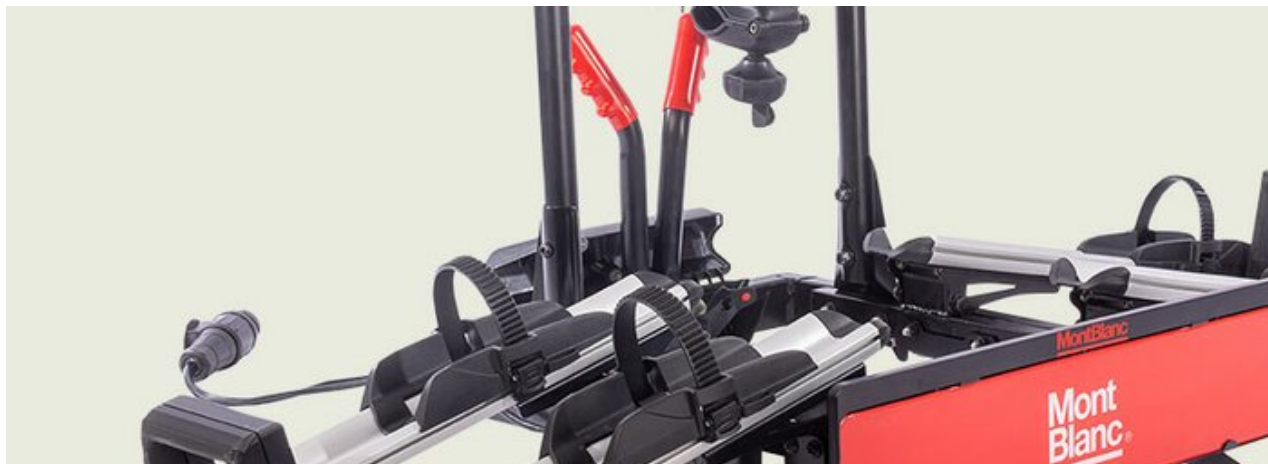

REAR TRAIL MULTI

Art. no: 205510

Transportuje maksymalnie 3 rowery. Rowery są zawieszane i zabezpieczone paskami. Mocowane do tylnej klapy przy użyciu tkaninowych pasków pozwalających na uniwersalne mocowanie. Gumowe uchwyty ram mocno trzymają rower na miejscu. Gumowe podkładki chronią lakier. Sprawdź w przewodniku aplikacyjnym, czy produkt pasuje do Twojego samochodu.

Scan to be redirected
to the product page

**Mont
Blanc**[®]

REAR TRAIL MULTI

Art. no: 205510

SPECIFICATIONS

Ciężar roweru, maks (kg)	15
Dołączone narzędzia	Tak
EAN	3218062055105
Gwarancja, lata	3
Ilość rowerów	3
Informacja ogólna	False cross bar in option - 202160 Certified in accordance with LNE standard XP R 18-904-4 (June 2008)
Kolor	Srebrny
Na kole zapasowym na klapie tylnej	Nie
Numer artykułu	205510
Pojemność ładunkowa, maks. (kg)	45
Potrzebne narzędzia	1
Waga netto (kg)	4.7
Wielkość opakowania, mm	520x140x750
Wstępnie zmontowane	Tak
Country of Manufacture	Romania