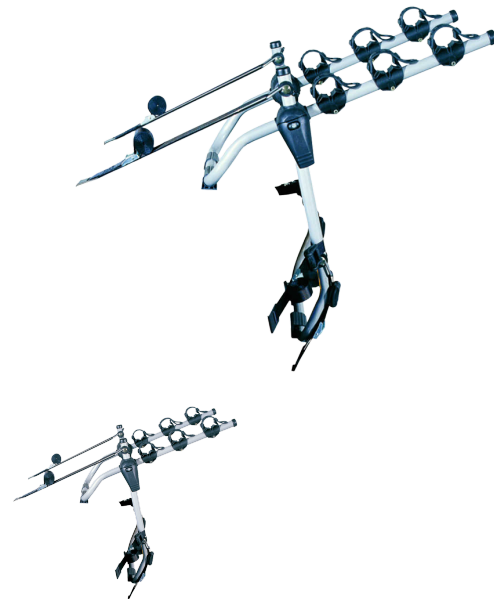

REAR TRAIL MULTI

Art. no: 205510

Transportuje maksymalnie 3 rowery. Rowery są zawieszane i zabezpieczone paskami. Mocowane do tylnej klapy przy użyciu tkaninowych pasków pozwalających na uniwersalne mocowanie. Gumowe uchwyty ram mocno trzymają rower na miejscu. Gumowe podkładki chronią lakier. Sprawdź w przewodniku aplikacyjnym, czy produkt pasuje do Twojego samochodu.

Scan to be redirected
to the product page

Mont
Blanc®

REAR TRAIL MULTI

Art. no: 205510

SPECIFICATIONS

Ciężar roweru, maks (kg)	15
Dołączone narzędzia	Tak
EAN	3218062055105
Gwarancja, lata	3
Ilość rowerów	3
Informacja ogólna	False cross bar in option - 202160 Certified in accordance with LNE standard XP R 18-904-4 (June 2008)
Kolor	Srebrny
Na kole zapasowym na kłapie tylnej	Nie
Numer artykułu	205510
Pojemność ładunkowa, maks. (kg)	45
Potrzebne narzędzia	1
Waga netto (kg)	4.7
Wielkość opakowania, mm	520x140x750
Wstępnie zmontowane	Tak
Country of Manufacture	Romania