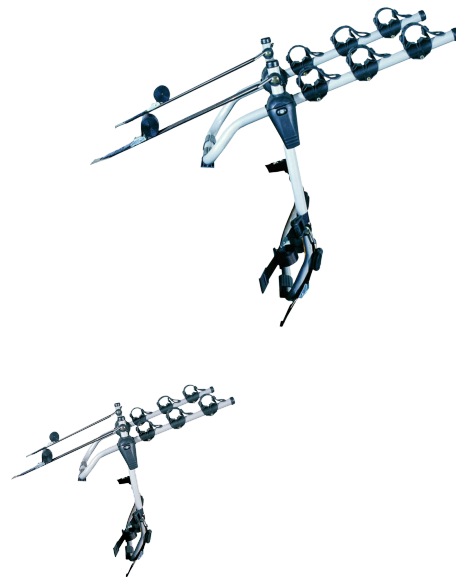

REAR TRAIL MULTI

Art. no: 205510

Transportuje maksymalnie 3 rowery. Rowery są zawieszane i zabezpieczone paskami. Mocowane do tylnej klapy przy użyciu tkaninowych pasków pozwalających na uniwersalne mocowanie. Gumowe uchwyty ram mocno trzymają rower na miejscu. Gumowe podkładki chronią lakier. Sprawdź w przewodniku aplikacyjnym, czy produkt pasuje do Twojego samochodu.

Scan to be redirected
to the product page

**Mont
Blanc**[®]

REAR TRAIL MULTI

Art. no: 205510

SPECIFICATIONS

Ciężar roweru, maks (kg)	15
Dołączone narzędzia	Tak
EAN	3218062055105
Gwarancja, lata	3
Ilość rowerów	3
Informacja ogólna	False cross bar in option - 202160 Certified in accordance with LNE standard XP R 18-904-4 (June 2008)
Kolor	Srebrny
Na kole zapasowym na kłapie tylnej	Nie
Numer artykułu	205510
Pojemność ładunkowa, maks. (kg)	45
Potrzebne narzędzia	1
Waga netto (kg)	4.7
Wielkość opakowania, mm	520x140x750
Wstępnie zmontowane	Tak