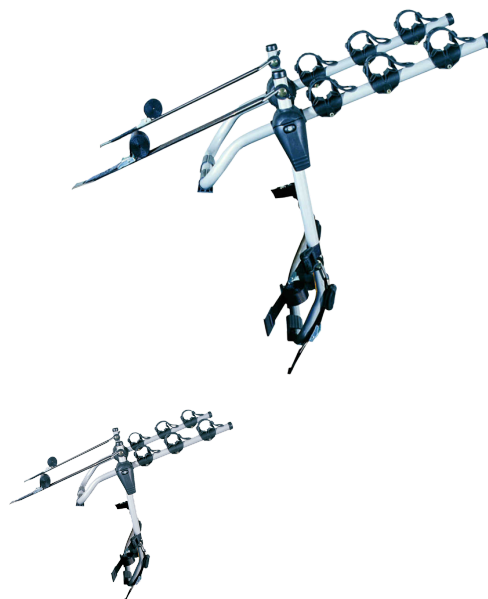

REAR TRAIL MULTI

Art. no: 205510

Transportuje maksymalnie 3 rowery. Rowery są zawieszane i zabezpieczone paskami. Mocowane do tylnej klapy przy użyciu tkaninowych pasków pozwalających na uniwersalne mocowanie. Gumowe uchwyty ram mocno trzymają rower na miejscu. Gumowe podkładki chronią lakier. Sprawdź w przewodniku aplikacyjnym, czy produkt pasuje do Twojego samochodu.

Scan to be redirected
to the product page

**Mont
Blanc**[®]

REAR TRAIL MULTI

Art. no: 205510

SPECIFICATIONS

Ciężar roweru, maks (kg)	15
Dołączone narzędzia	Tak
EAN	3218062055105
Gwarancja, lata	3
Ilość rowerów	3
Informacja ogólna	False cross bar in option - 202160 Certified in accordance with LNE standard XP R 18-904-4 (June 2008)
Kolor	Srebrny
Na kole zapasowym na klapie tylnej	Nie
Numer artykułu	205510
Pojemność ładunkowa, maks. (kg)	45
Potrzebne narzędzia	1
Waga netto (kg)	4.7
Wielkość opakowania, mm	520x140x750
Wstępnie zmontowane	Tak
Country of Manufacture	Romania