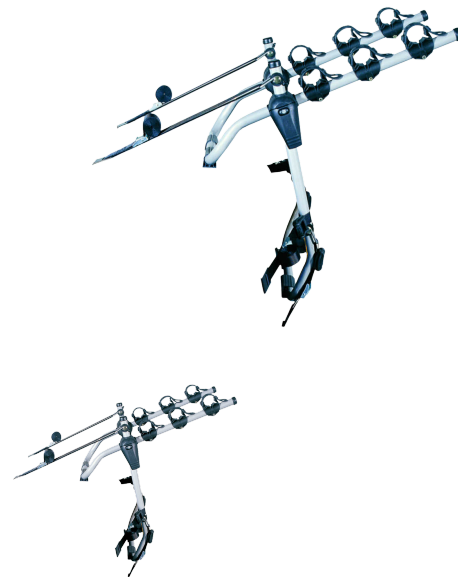

REAR TRAIL MULTI

Art. no: 205510

Transportuje maksymalnie 3 rowery. Rowery są zawieszane i zabezpieczone paskami. Mocowane do tylnej klapy przy użyciu tkaninowych pasków pozwalających na uniwersalne mocowanie. Gumowe uchwyty ram mocno trzymają rower na miejscu. Gumowe podkładki chronią lakier. Sprawdź w przewodniku aplikacyjnym, czy produkt pasuje do Twojego samochodu.

Scan to be redirected
to the product page

**Mont
Blanc**[®]

REAR TRAIL MULTI

Art. no: 205510

SPECIFICATIONS

Ciężar roweru, maks (kg)	15
Dołączone narzędzia	Tak
EAN	3218062055105
Gwarancja, lata	3
Ilość rowerów	3
Informacja ogólna	False cross bar in option - 202160 Certified in accordance with LNE standard XP R 18-904-4 (June 2008)
Kolor	Srebrny
Na kole zapasowym na kłapie tylnej	Nie
Numer artykułu	205510
Pojemność ładunkowa, maks. (kg)	45
Potrzebne narzędzia	1
Waga netto (kg)	4.7
Wielkość opakowania, mm	520x140x750
Wstępnie zmontowane	Tak