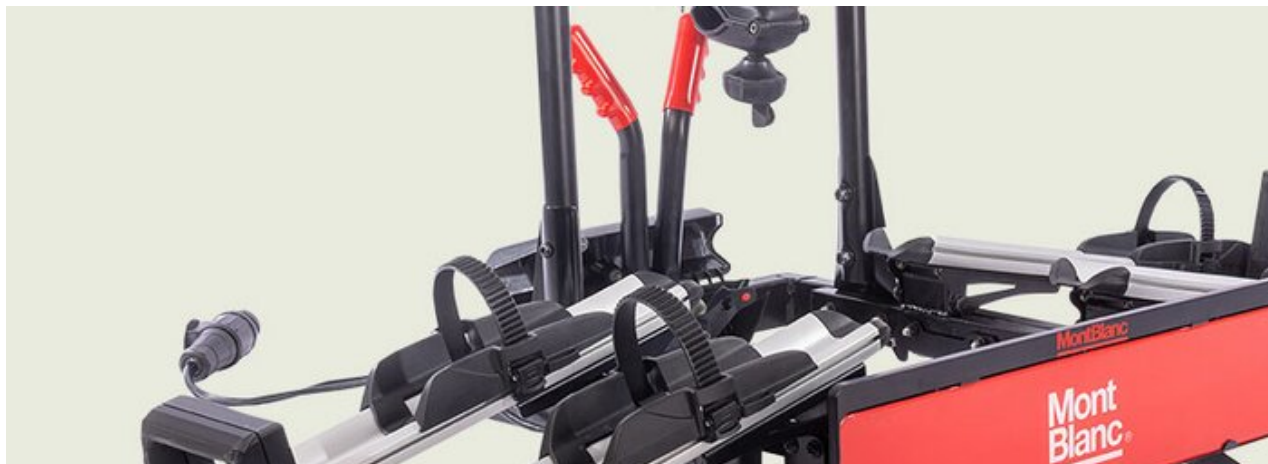

REAR TRAIL MULTI

Art. no: 205510

Transportuje maksymalnie 3 rowery. Rowery są zawieszone i zabezpieczone paskami. Mocowane do tylnej klapy przy użyciu tkaninowych pasków pozwalających na uniwersalne mocowanie. Gumowe uchwyty ram mocno trzymają rower na miejscu. Gumowe podkładki chronią lakier. Sprawdź w przewodniku aplikacyjnym, czy produkt pasuje do Twojego samochodu.

Scan to be redirected
to the product page

**Mont
Blanc**[®]

REAR TRAIL MULTI

Art. no: 205510

SPECIFICATIONS

Ciężar roweru, maks (kg)	15
Dołączone narzędzia	Tak
EAN	3218062055105
Gwarancja, lata	3
Ilość rowerów	3
Informacja ogólna	False cross bar in option - 202160 Certified in accordance with LNE standard XP R 18-904-4 (June 2008)
Kolor	Srebrny
Na kole zapasowym na klapie tylnej	Nie
Numer artykułu	205510
Pojemność ładunkowa, maks. (kg)	45
Potrzebne narzędzia	1
Waga netto (kg)	4.7
Wielkość opakowania, mm	520x140x750
Wstępnie zmontowane	Tak
Country of Manufacture	Romania