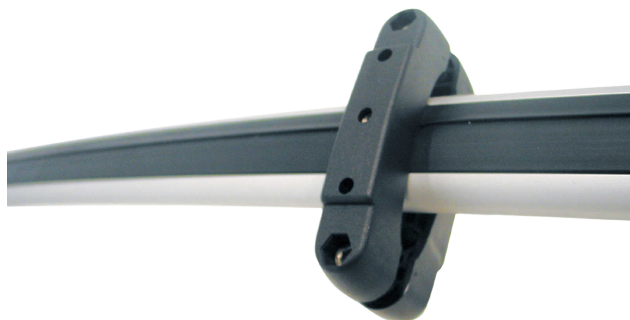

ADAPTER DO DUŻYCH BELEK.

Art. no: 202150

Mocowania do dużych belek dla montowanych na dachu uchwytów na rowery i narty Automaxi.

SPECIFICATIONS

Article status	Aktywny
Description	Mocowania do dużych belek dla montowanych na dachu uchwytów na rowery i narty Automaxi.
Display name	Adapter do dużych belek.
EAN	3218062021506
Gryphon class name	MBArticle
Gryphon id	59053
Kolor	Czarny
Marka	Montblanc
Nazwa	Adapter do dużych belek.
Numer artykułu	202150
Pasuje do belek stalowych	Nie
URL slug	large-bar-adapter-202150
Waga netto (kg)	0.677
Wielkość opakowania, mm	170x50x190
Country of Manufacture	France