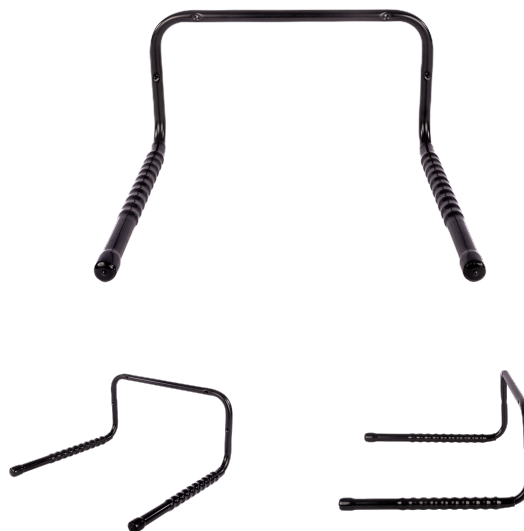

## ZAMOCOWANY NA STAŁE BAGAŻNIK NA ROWER.

Art. no: 691234

Bagażnik na rower mocowany do ściany. Idealny do przeprowadzenia naprawy i konserwacji roweru. Ochronne wsporniki roweru. Możliwość zabezpieczenia za pomocą zamka z linką (brak w zestawie).

### SPECIFICATIONS

Article status	Aktywny
Description	Bagażnik na rower mocowany do ściany. Idealny do przeprowadzenia naprawy i konserwacji roweru. Ochronne wsporniki roweru. Możliwość zabezpieczenia za pomocą zamka z linką (brak w zestawie).
Display name	Zamocowany na stałe bagażnik na rower.
EAN	7316176912348
Gryphon class name	MBArticle
Gryphon id	59322
Kolor	Czarny
Marka	Montblanc
Nazwa	Zamocowany na stałe bagażnik na rower.
Numer artykułu	691234
Old name	WCH1
Pasuje do belek stalowych	Nie
URL slug	fixed-bike-holder-691234
Waga netto (kg)	1.4
Wielkość opakowania, mm	446x445x240