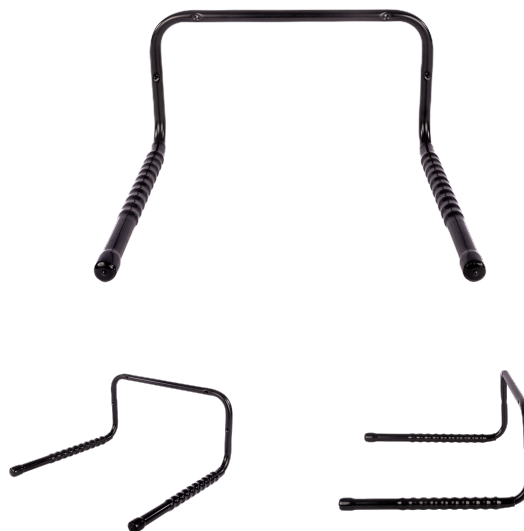

ZAMOCOWANY NA STAŁE BAGAŻNIK NA ROWER.

Art. no: 691234

Bagażnik na rower mocowany do ściany. Idealny do przeprowadzenia naprawy i konserwacji roweru. Ochronne wsporniki roweru. Możliwość zabezpieczenia za pomocą zamka z linką (brak w zestawie).

SPECIFICATIONS

Article status	Aktywny
Description	Bagażnik na rower mocowany do ściany. Idealny do przeprowadzenia naprawy i konserwacji roweru. Ochronne wsporniki roweru. Możliwość zabezpieczenia za pomocą zamka z linką (brak w zestawie).
Display name	Zamocowany na stałe bagażnik na rower.
EAN	7316176912348
Gryphon class name	MBArticle
Gryphon id	59322
Kolor	Czarny
Marka	Montblanc
Nazwa	Zamocowany na stałe bagażnik na rower.
Numer artykułu	691234
Old name	WCH1
Pasuje do belek stalowych	Nie
URL slug	fixed-bike-holder-691234
Waga netto (kg)	1.4
Wielkość opakowania, mm	446x445x240