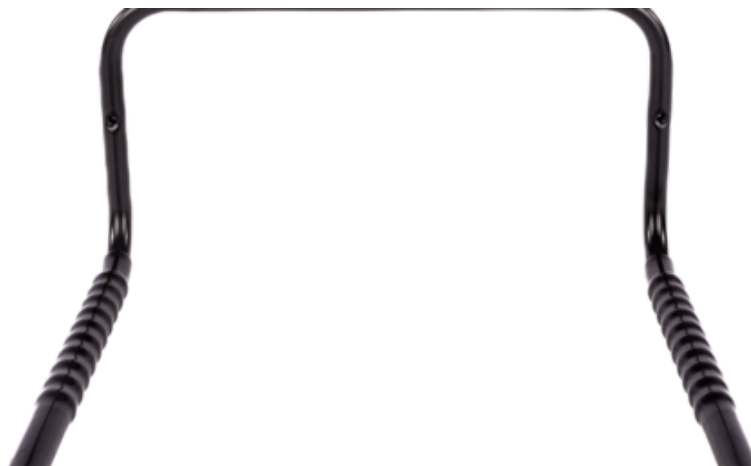

## ZAMOCOWANY NA STAŁE BAGAŻNIK NA ROWER.

Art. no: 691234

Bagażnik na rower mocowany do ściany. Idealny do przeprowadzenia naprawy i konserwacji roweru. Ochronne wsporniki roweru. Możliwość zabezpieczenia za pomocą zamka z linką (brak w zestawie).

### SPECIFICATIONS

Article status	Aktywny
Description	Bagażnik na rower mocowany do ściany. Idealny do przeprowadzenia naprawy i konserwacji roweru. Ochronne wsporniki roweru. Możliwość zabezpieczenia za pomocą zamka z linką (brak w zestawie).
Display name	Zamocowany na stałe bagażnik na rower.
EAN	7316176912348
Gryphon class name	MBArticle
Gryphon id	59322
Kolor	Czarny
Marka	Montblanc
Nazwa	Zamocowany na stałe bagażnik na rower.
Numer artykułu	691234
Old name	WCH1
Pasuje do belek stalowych	Nie
URL slug	fixed-bike-holder-691234
Waga netto (kg)	1.4
Wielkość opakowania, mm	446x445x240