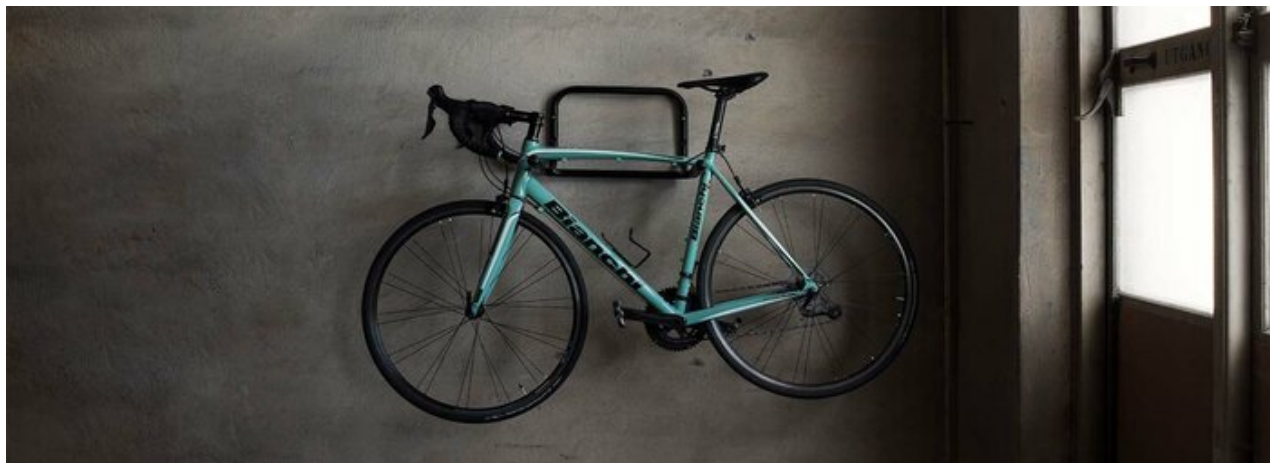

## Zabezpieczany kluczem zestaw ramion do platformy na 4 rowery.

Art. no: 330170

Uniwersalne zamykane na klucz ramiona mocujące przeznaczone do platformy do transportowania 4 rowerów. Każde ramię jest dostarczane z ręcznym pokrętkiem blokującym, umożliwiającym bezpieczny i jednocześnie zabezpieczony transport przewożonych 3 lub 4 rowerów. Szczęki zaciskowe obracają się umożliwiając ustawienia ich położenia i są produkowane z miękkimi gumowymi ochroniaczami, które eliminują ryzyko uszkodzenia rowerów. Ramiona są mocowane do pionowej rury wspornikowej platformy, a szczęki zaciskowe można dostosować do różnych rozmiarów ram rowerowych.

Scan to be redirected to the product page

**Mont  
Blanc**<sup>®</sup>

# Zabezpieczany kluczem zestaw ramion do platformy na 4 rowery.

Art. no: 330170

## Specifications

Kolor	Czarny i Alu
Numer artykułu	330170
Pasuje do belek stalowych	Nie
Waga netto (kg)	1.58
Wielkość opakowania, mm	335x225x180

Zeskanuj, aby przejść na stronę produktu

**Mont  
Blanc**<sup>®</sup>