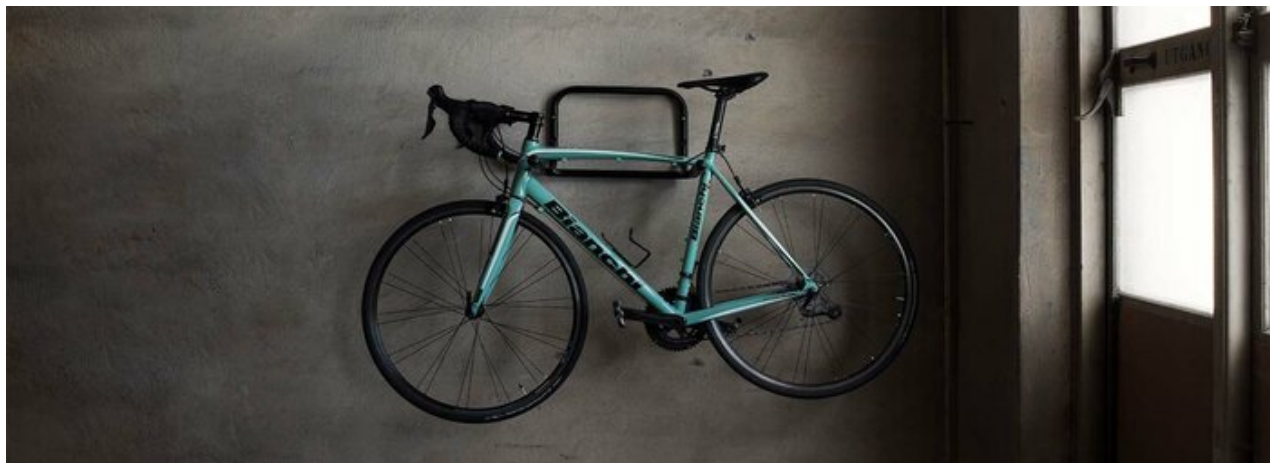

Zabezpieczany kluczem zestaw ramion do platformy na 3 rowery.

Art. no: 330160

Uniwersalne zamykane na klucz ramiona mocujące przeznaczone do platformy do transportowania 3 rowerów. Każde ramię jest dostarczane z ręcznym pokrętkiem blokującym, umożliwiającym bezpieczny i jednocześnie zabezpieczony transport przewożonych 1, 2 lub 3 rowerów. Szczęki zaciskowe obracają się umożliwiając ustawienia ich położenia i są produkowane z miękkimi gumowymi ochroniaczami, które eliminują ryzyko uszkodzenia rowerów. Ramiona są mocowane do pionowej rury wspornikowej platformy, a szczęki zaciskowe można dostosować do różnych rozmiarów ram rowerowych.

Scan to be redirected to
the product page

**Mont
Blanc**[®]

Zabezpieczany kluczem zestaw ramion do platformy na 3 rowery.

Art. no: 330160

Specifications

Kolor	Czarny i Alu
Numer artykułu	330160
Pasuje do belek stalowych	Nie
Waga netto (kg)	1.18
Wielkość opakowania, mm	335x225x180