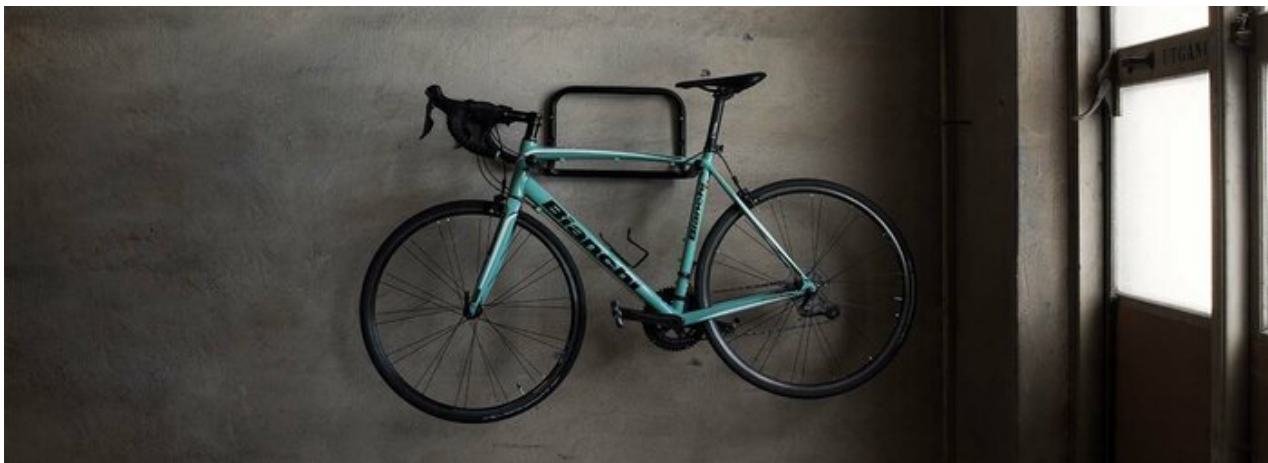

Zabezpieczany kluczem zestaw ramion do platformy na 2 rowery.

Art. no: 330150

Uniwersalne zamykane na klucz ramiona mocujące przeznaczone do platformy do transportowania 2 rowerów. Każde ramię jest dostarczane z ręcznym pokrętkiem blokującym, umożliwiającym bezpieczny i jednocześnie zabezpieczony transport przewożonych 1 lub 2 rowerów. Szczęki zaciskowe obracają się umożliwiając ustawienia ich położenia i są produkowane z miękkimi gumowymi ochroniaczami, które eliminują ryzyko uszkodzenia rowerów. Ramiona są mocowane do pionowej rury wspornikowej platformy, a szczęki zaciskowe można dostosować do różnych rozmiarów ram rowerowych.

Scan to be redirected to
the product page

**Mont
Blanc**[®]

Zabezpieczony kluczem zestaw ramion do platformy na 2 rowery.

Art. no: 330150

Specifications

Kolor	Czarny i Alu
Numer artykułu	330150
Pasuje do belek stalowych	Nie
Waga netto (kg)	0.9
Wielkość opakowania, mm	335x225x180