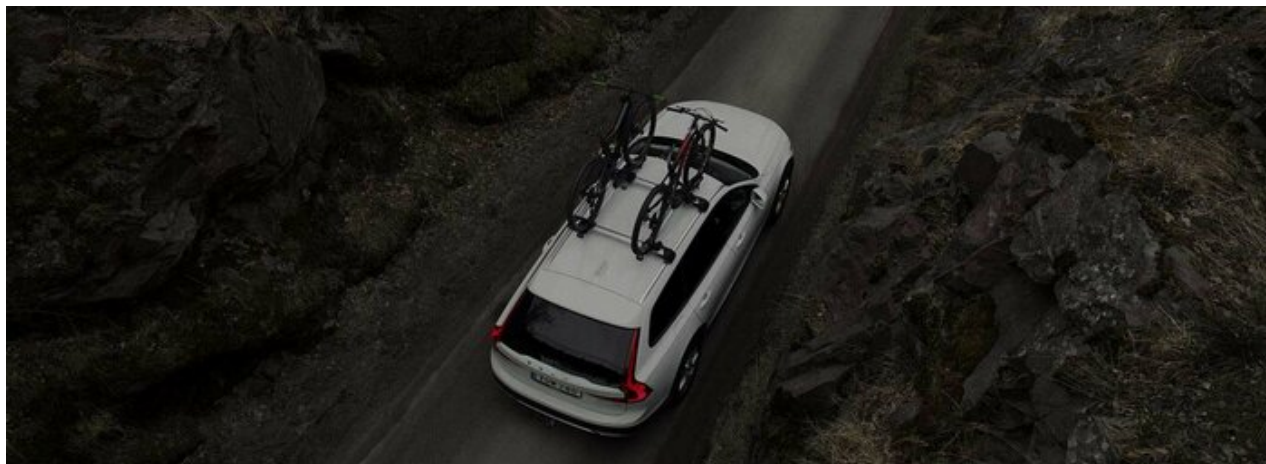

XPLORE ROOF BAR & FOOT UNIT

Art. no: F787507B776617

SPECYFIKACJE ZESPÓŁ STOPKI XPLORE 7507.

Produkt	Zespół stopki Xplore 7507.
Gwarancja, lata	5
Kolor	Czarny
Numer artykułu	787507
Rodzaj dachu	Zintegrowane relingi
Country of Manufacture	Romania
Produkt	Mont Blanc Xplore - czarna edycja belki dachowej 6617.
Długość belki (cm)	112/112
Gwarancja, lata	5
Kolor	Czarny
Numer artykułu	776617
Pasuje do belek stalowych	Nie
Country of Manufacture	Romania

SPECYFIKACJE MONT BLANC XPLORE - CZARNA EDYCJA BELKI DACHOWEJ 6617.

Produkt	Zespół stopki Xplore 7507.
Gwarancja, lata	5
Kolor	Czarny
Numer artykułu	787507
Rodzaj dachu	Zintegrowane relingi
Country of Manufacture	Romania
Produkt	Mont Blanc Xplore - czarna edycja belki dachowej 6617.
Długość belki (cm)	112/112
Gwarancja, lata	5
Kolor	Czarny
Numer artykułu	776617
Pasuje do belek stalowych	Nie
Country of Manufacture	Romania

Zeskanuj, aby przejść na stronę produktu

**Mont
Blanc**®