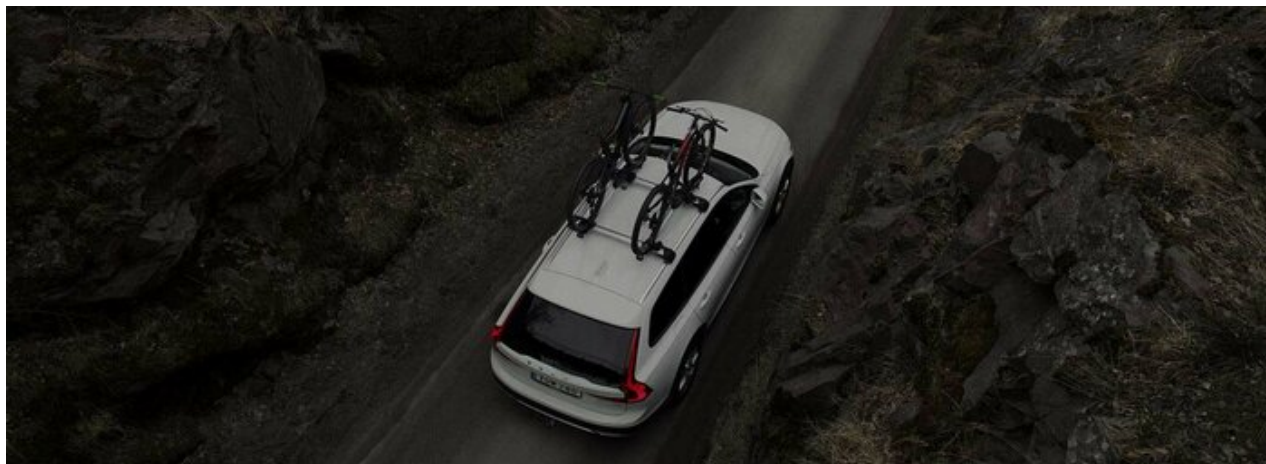

XPLORE ROOF BAR & FOOT UNIT

Art. no: F787507B776607

SPECYFIKACJE ZESPÓŁ STOPKI XPLORE 7507.

Produkt	Zespół stopki Xplore 7507.
Gwarancja, lata	5
Kolor	Czarny
Numer artykułu	787507
Rodzaj dachu	Zintegrowane relingi
Produkt	Aluminiowa belka dachowa Mont Blanc Xplore 6607.
Długość belki (cm)	112/112
Gwarancja, lata	5
Kolor	Srebrny
Numer artykułu	776607
Pasuje do belek stalowych	Nie

SPECYFIKACJE ALUMINIOWA BELKA DACHOWA MONT BLANC XPLORE 6607.

Produkt	Zespół stopki Xplore 7507.
Gwarancja, lata	5
Kolor	Czarny
Numer artykułu	787507
Rodzaj dachu	Zintegrowane relingi
Produkt	Aluminiowa belka dachowa Mont Blanc Xplore 6607.
Długość belki (cm)	112/112
Gwarancja, lata	5
Kolor	Srebrny
Numer artykułu	776607
Pasuje do belek stalowych	Nie

Zeskanuj, aby przejść na stronę produktu

**Mont
Blanc**®