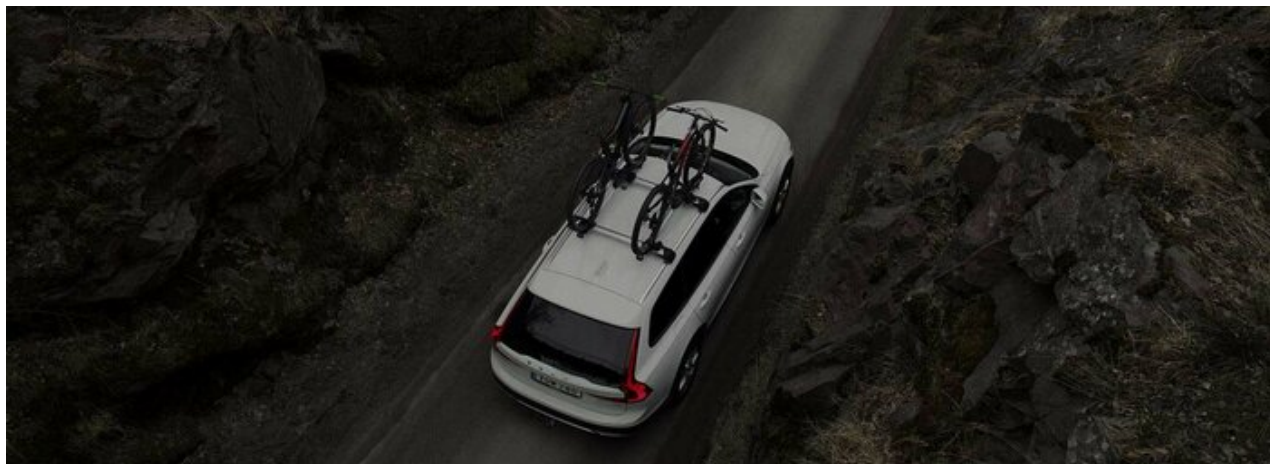

XPLORE ROOF BAR & FOOT UNIT

Art. no: F787506B776617

SPECYFIKACJE ZESPÓŁ STOPKI XPLORE 7506.

Produkt	Zespół stopki Xplore 7506.
Gwarancja, lata	5
Kolor	Czarny
Numer artykułu	787506
Rodzaj dachu	Zintegrowane relingi
Country of Manufacture	Romania
Produkt	Mont Blanc Xplore - czarna edycja belki dachowej 6617.
Długość belki (cm)	112/112
Gwarancja, lata	5
Kolor	Czarny
Numer artykułu	776617
Pasuje do belek stalowych	Nie
Country of Manufacture	Romania

SPECYFIKACJE MONT BLANC XPLORE - CZARNA EDYCJA BELKI DACHOWEJ 6617.

Produkt	Zespół stopki Xplore 7506.
Gwarancja, lata	5
Kolor	Czarny
Numer artykułu	787506
Rodzaj dachu	Zintegrowane relingi
Country of Manufacture	Romania
Produkt	Mont Blanc Xplore - czarna edycja belki dachowej 6617.
Długość belki (cm)	112/112
Gwarancja, lata	5
Kolor	Czarny
Numer artykułu	776617
Pasuje do belek stalowych	Nie
Country of Manufacture	Romania