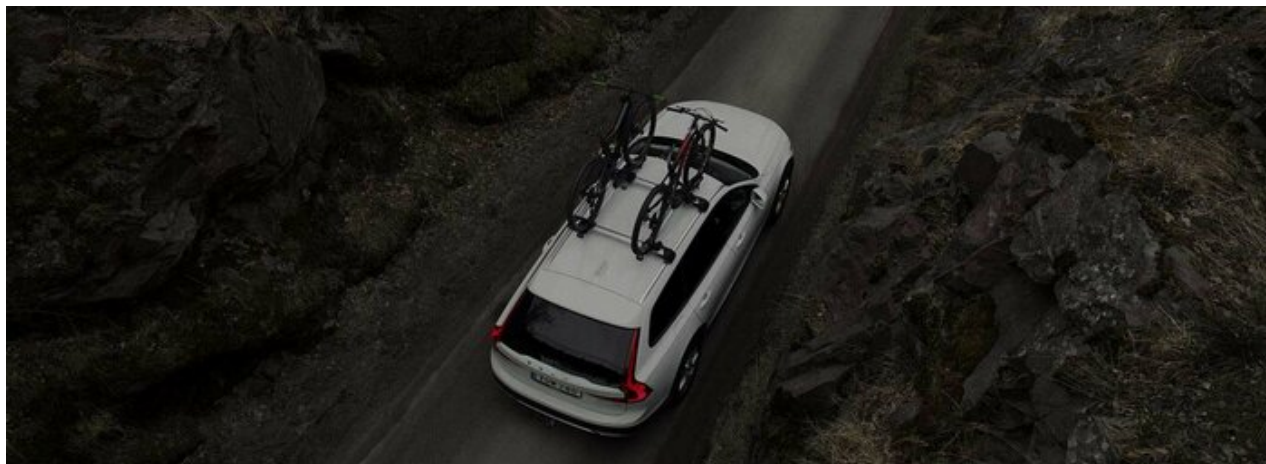

XPLORE ROOF BAR & FOOT UNIT

Art. no: F787506B776607

SPECYFIKACJE ZESPÓŁ STOPKI XPLORE 7506.

Produkt	Zespół stopki Xplore 7506.
Gwarancja, lata	5
Kolor	Czarny
Numer artykułu	787506
Rodzaj dachu	Zintegrowane relingi
Produkt	Aluminiowa belka dachowa Mont Blanc Xplore 6607.
Długość belki (cm)	112/112
Gwarancja, lata	5
Kolor	Srebrny
Numer artykułu	776607
Pasuje do belek stalowych	Nie

SPECYFIKACJE ALUMINIOWA BELKA DACHOWA MONT BLANC XPLORE 6607.

Produkt	Zespół stopki Xplore 7506.
Gwarancja, lata	5
Kolor	Czarny
Numer artykułu	787506
Rodzaj dachu	Zintegrowane relingi
Produkt	Aluminiowa belka dachowa Mont Blanc Xplore 6607.
Długość belki (cm)	112/112
Gwarancja, lata	5
Kolor	Srebrny
Numer artykułu	776607
Pasuje do belek stalowych	Nie

Zeskanuj, aby przejść na stronę produktu

**Mont
Blanc**®