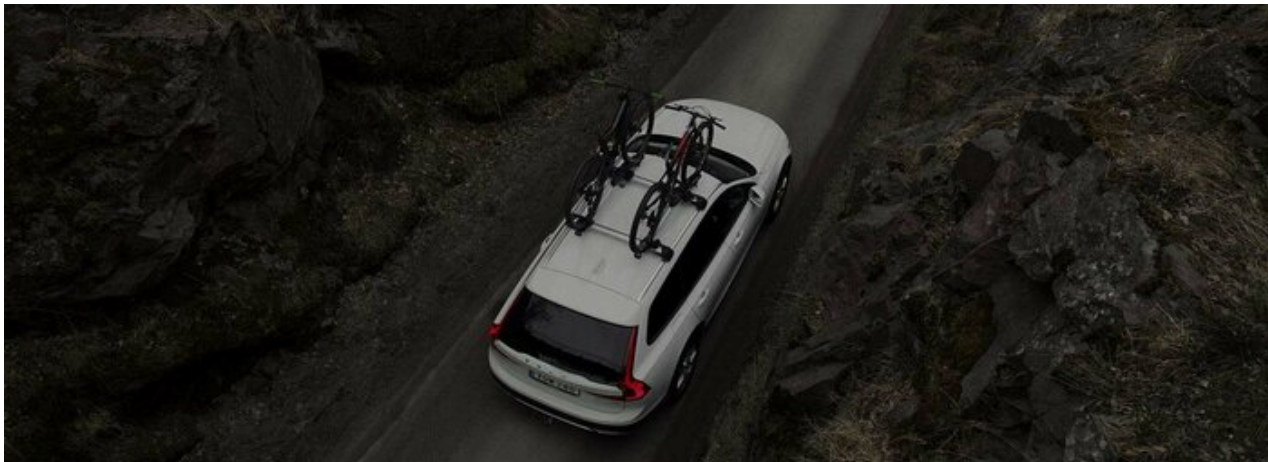

XPLORE ROOF BAR & FOOT UNIT

Art. no: F787506B776607

SPECYFIKACJE ZESPÓŁ STOPKI XPLORE 7506.

Produkt	Zespół stopki Xplore 7506.
Gwarancja, lata	5
Kolor	Czarny
Numer artykułu	787506
Rodzaj dachu	Zintegrowane relingi
Country of Manufacture	Romania
Produkt	Aluminiowa belka dachowa Mont Blanc Xplore 6607.
Długość belki (cm)	112/112
Gwarancja, lata	5
Kolor	Srebrny
Numer artykułu	776607
Pasuje do belek stalowych	Nie
Country of Manufacture	Romania

SPECYFIKACJE ALUMINIOWA BELKA DACHOWA MONT BLANC XPLORE 6607.

Produkt	Zespół stopki Xplore 7506.
Gwarancja, lata	5
Kolor	Czarny
Numer artykułu	787506
Rodzaj dachu	Zintegrowane relingi
Country of Manufacture	Romania
Produkt	Aluminiowa belka dachowa Mont Blanc Xplore 6607.
Długość belki (cm)	112/112
Gwarancja, lata	5
Kolor	Srebrny
Numer artykułu	776607
Pasuje do belek stalowych	Nie
Country of Manufacture	Romania

Zeskanuj, aby przejść na stronę produktu

**Mont
Blanc**®