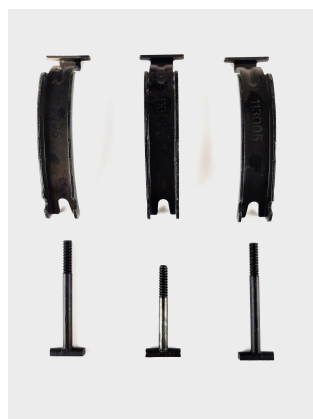

2024 07 22

Roof sprint steel kit adapter

Art. no: 451030

Fixing kit for steel roof bars compatible with our two roofsprin alu bike carriers 729803 and 729807.

Specifications

EAN	7316174510300
Kolor	Czarny
Numer artykułu	451030
Pasuje do belek stalowych	Tak