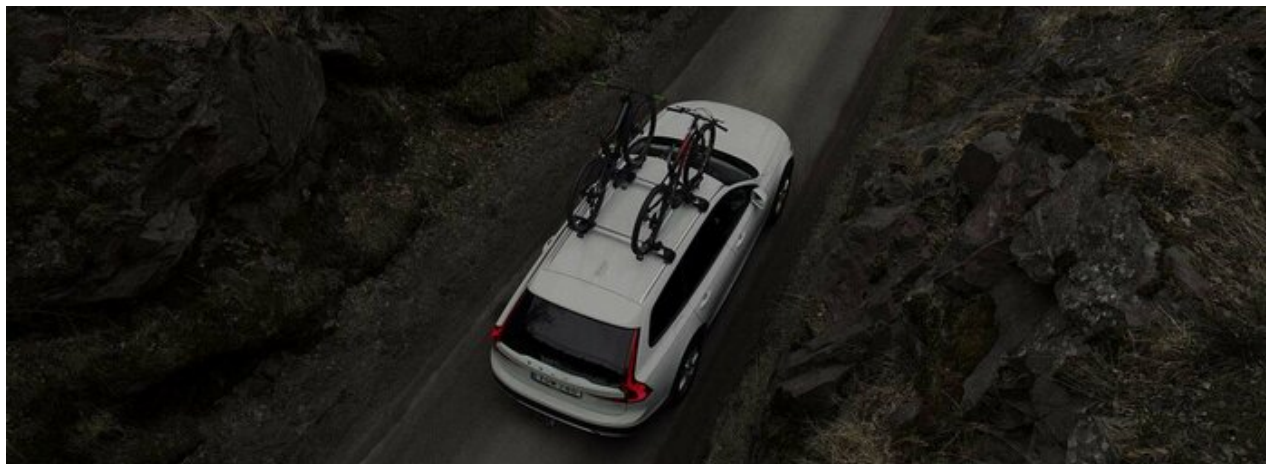

XPLORE ROOF BAR & FOOT UNIT

Art. no: F787503B776602

SPECYFIKACJE ZESPÓŁ STOPKI XPLORE 7503.

Produkt	Zespół stopki Xplore 7503.
Gwarancja, lata	5
Kolor	Czarny
Numer artykułu	787503
Rodzaj dachu	Zintegrowane relingi
Produkt	Aluminiowa belka dachowa Mont Blanc Xplore 6602.
Długość belki (cm)	99/92
Gwarancja, lata	5
Kolor	Srebrny
Numer artykułu	776602
Pasuje do belek stalowych	Nie

SPECYFIKACJE ALUMINIOWA BELKA DACHOWA MONT BLANC XPLORE 6602.

Produkt	Zespół stopki Xplore 7503.
Gwarancja, lata	5
Kolor	Czarny
Numer artykułu	787503
Rodzaj dachu	Zintegrowane relingi
Produkt	Aluminiowa belka dachowa Mont Blanc Xplore 6602.
Długość belki (cm)	99/92
Gwarancja, lata	5
Kolor	Srebrny
Numer artykułu	776602
Pasuje do belek stalowych	Nie

Zeskanuj, aby przejść na stronę produktu

**Mont
Blanc**®