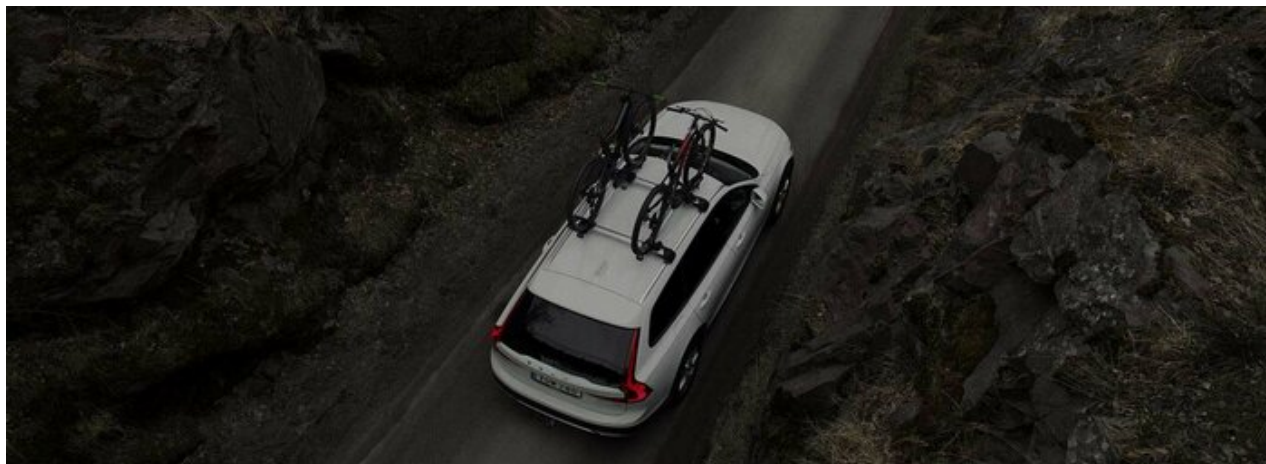

XPLORE ROOF BAR & FOOT UNIT

Art. no: F787503B776602

SPECYFIKACJE ZESPÓŁ STOPKI XPLORE 7503.

Produkt	Zespół stopki Xplore 7503.
Gwarancja, lata	5
Kolor	Czarny
Numer artykułu	787503
Rodzaj dachu	Zintegrowane relingi
Country of Manufacture	Romania
Produkt	Aluminiowa belka dachowa Mont Blanc Xplore 6602.
Długość belki (cm)	99/92
Gwarancja, lata	5
Kolor	Srebrny
Numer artykułu	776602
Pasuje do belek stalowych	Nie
Country of Manufacture	Romania

SPECYFIKACJE ALUMINIOWA BELKA DACHOWA MONT BLANC XPLORE 6602.

Produkt	Zespół stopki Xplore 7503.
Gwarancja, lata	5
Kolor	Czarny
Numer artykułu	787503
Rodzaj dachu	Zintegrowane relingi
Country of Manufacture	Romania
Produkt	Aluminiowa belka dachowa Mont Blanc Xplore 6602.
Długość belki (cm)	99/92
Gwarancja, lata	5
Kolor	Srebrny
Numer artykułu	776602
Pasuje do belek stalowych	Nie
Country of Manufacture	Romania

Zeskanuj, aby przejść na stronę produktu

**Mont
Blanc**®