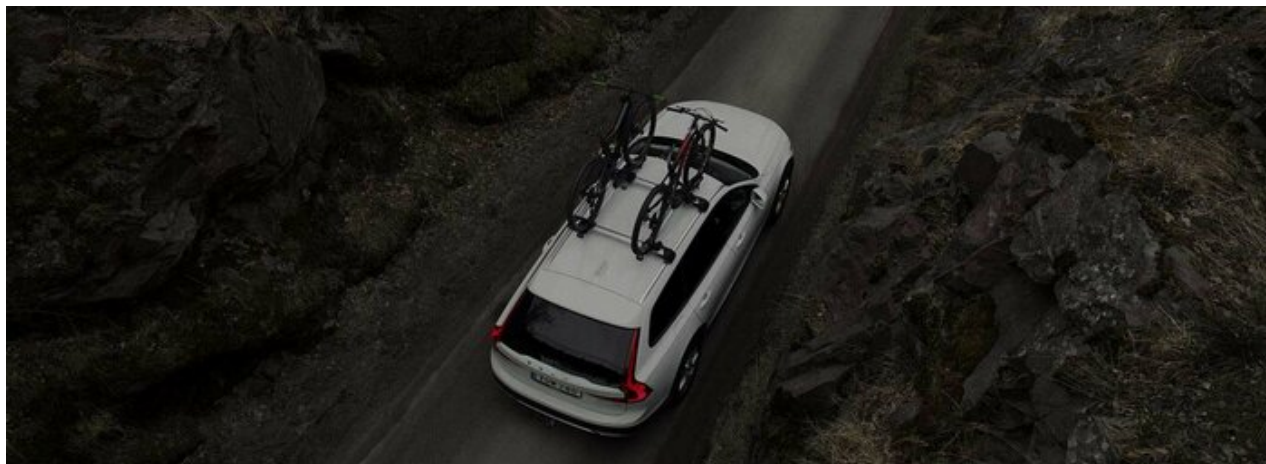

XPLORE ROOF BAR & FOOT UNIT

Art. no: F787501B776605

SPECYFIKACJE ZESPÓŁ STOPKI XPLORE 7501.

Produkt	Zespół stopki Xplore 7501.
Gwarancja, lata	5
Kolor	Czarny
Numer artykułu	787501
Rodzaj dachu	Zintegrowane relingi
Country of Manufacture	Romania
Produkt	Aluminiowa belka dachowa Mont Blanc Xplore 6605.
Długość belki (cm)	106/106
Gwarancja, lata	5
Kolor	Srebrny
Numer artykułu	776605
Pasuje do belek stalowych	Nie
Country of Manufacture	Romania

SPECYFIKACJE ALUMINIOWA BELKA DACHOWA MONT BLANC XPLORE 6605.

Produkt	Zespół stopki Xplore 7501.
Gwarancja, lata	5
Kolor	Czarny
Numer artykułu	787501
Rodzaj dachu	Zintegrowane relingi
Country of Manufacture	Romania
Produkt	Aluminiowa belka dachowa Mont Blanc Xplore 6605.
Długość belki (cm)	106/106
Gwarancja, lata	5
Kolor	Srebrny
Numer artykułu	776605
Pasuje do belek stalowych	Nie
Country of Manufacture	Romania

Zeskanuj, aby przejść
na stronę produktu

**Mont
Blanc**®