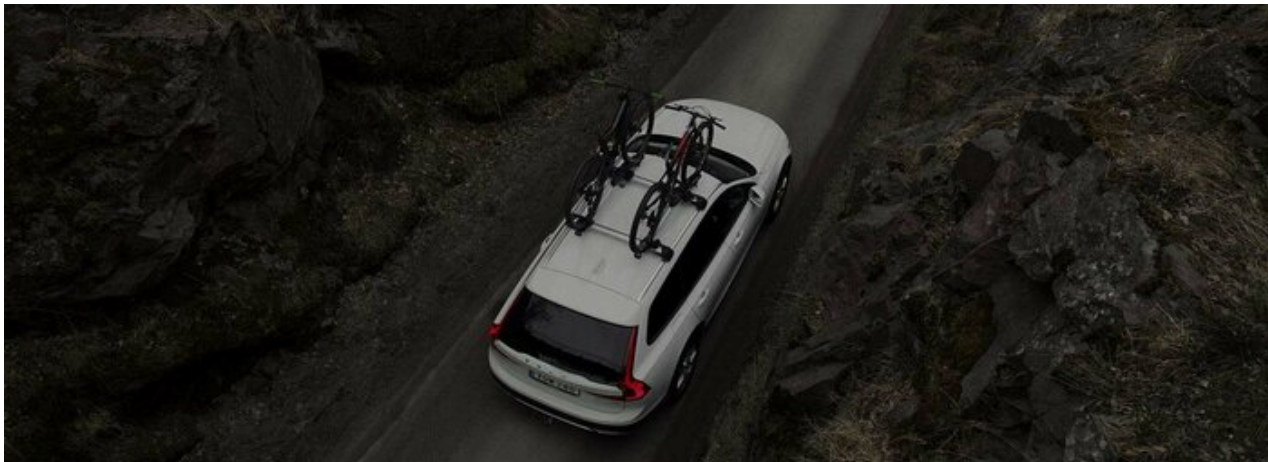

XPLORE ROOF BAR & FOOT UNIT

Art. no: F787501B776604

SPECYFIKACJE ZESPÓŁ STOPKI XPLORE 7501.

Produkt	Zespół stopki Xplore 7501.
Gwarancja, lata	5
Kolor	Czarny
Numer artykułu	787501
Rodzaj dachu	Zintegrowane relingi
Country of Manufacture	Romania
Produkt	Aluminiowa belka dachowa Mont Blanc Xplore 6604.
Długość belki (cm)	106/99
Gwarancja, lata	5
Kolor	Srebrny
Numer artykułu	776604
Pasuje do belek stalowych	Nie
Country of Manufacture	Romania

SPECYFIKACJE ALUMINIOWA BELKA DACHOWA MONT BLANC XPLORE 6604.

Produkt	Zespół stopki Xplore 7501.
Gwarancja, lata	5
Kolor	Czarny
Numer artykułu	787501
Rodzaj dachu	Zintegrowane relingi
Country of Manufacture	Romania
Produkt	Aluminiowa belka dachowa Mont Blanc Xplore 6604.
Długość belki (cm)	106/99
Gwarancja, lata	5
Kolor	Srebrny
Numer artykułu	776604
Pasuje do belek stalowych	Nie
Country of Manufacture	Romania

Zeskanuj, aby przejść
na stronę produktu

**Mont
Blanc**®