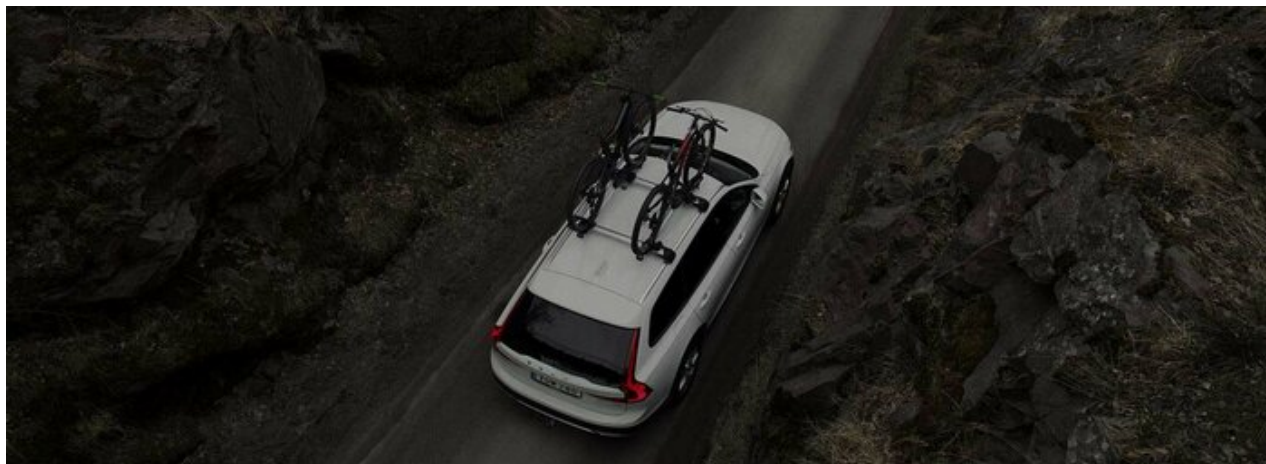

### PRODUKTY ZAWARTE W TYM ZESTAWIE

**Zespół stopki Xplore 7501.**

Nr art.: 787501

**Aluminiowa belka dachowa Mont Blanc Xplore 6604.**

Nr art.: 776604

Zeskanuj, aby przejść  
na stronę produktu

**Mont  
Blanc**<sup>®</sup>