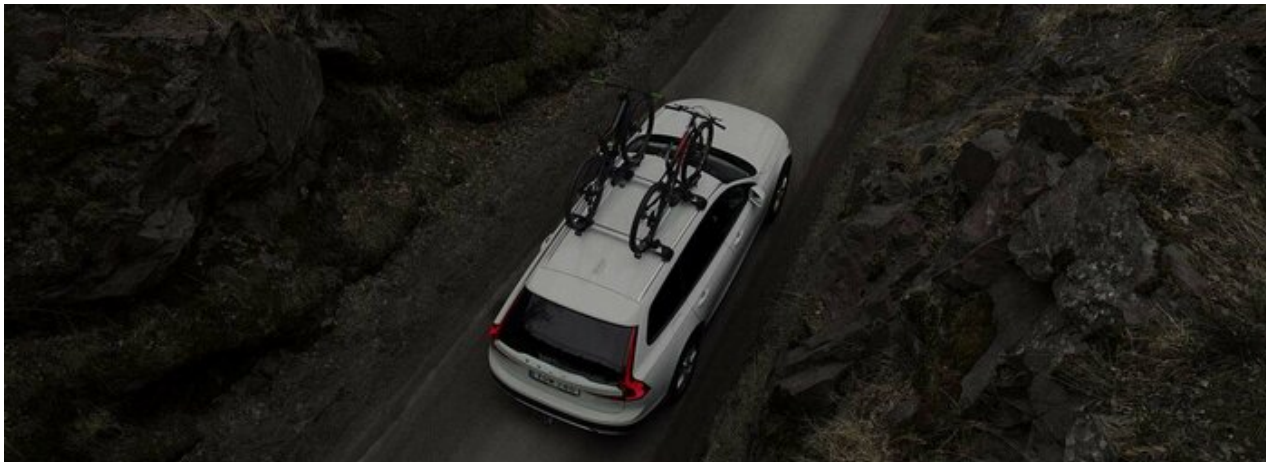

PRODUKTY ZAWARTE W TYM ZESTAWIE

Zespół stopki Xplore 7501.

Nr art.: 787501

Aluminiowa belka dachowa Mont Blanc Xplore 6604.

Nr art.: 776604

Zeskanuj, aby przejść
na stronę produktu

**Mont
Blanc**[®]

XPLORE ROOF BAR & FOOT UNIT