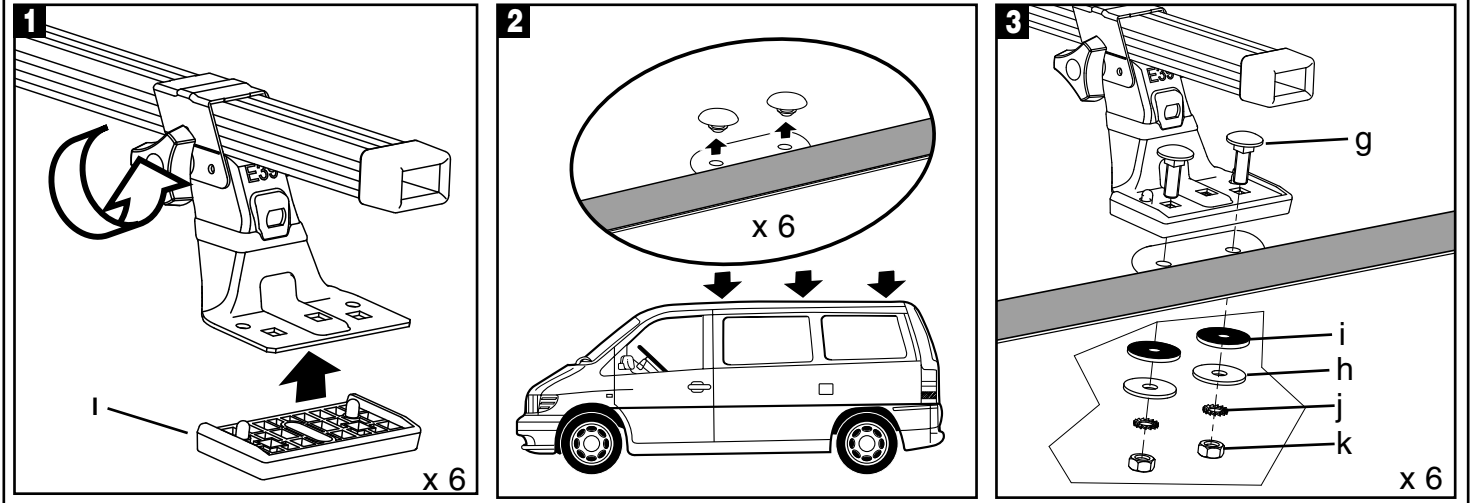

Montage sur véhicule - Fitting on vehicles - Montagen auf Fahrzeugen - Montaggio su veicoli
Colocación en vehículos - Montowanie na pojazdach - Montage op voertuigen
Montagens em veículos - Felszerelés gépjárműre - Монтаж на автомобиль - Τοποθέτηση στο όχημα
Montage på køretøjer - Montáž na vozidlo - Montaj pe vehicul - Montavimas ant transporto priemonės
Transporta līdzekļa montāža - Sõidukitele paigaldamine - Upevnenie na vozidlá - Oprema na vozilih
Ugradnja na vozilima - Ugradnja na vozilima

OPEL Movano – NISSAN Interstar - RENAULT Master