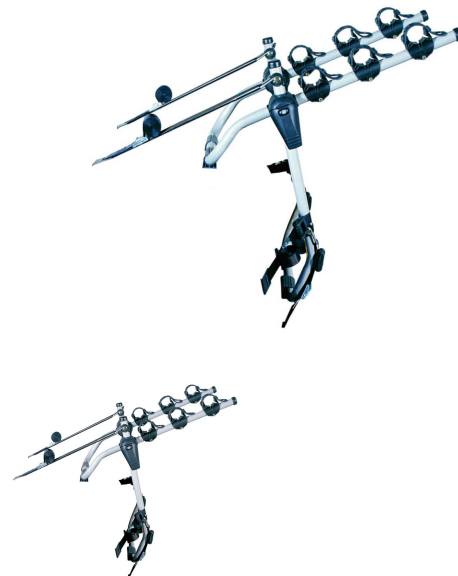

Rear trail multi

Art. no: 205510

Transporterer opptil 3 sykler. Sykler har suspensjon og er sikret med stropper. Festes til bakluken ved hjelp av stoffstropper for en allsidig passform. Gummirammer holder sykkelen godt på plass. Gummiputer beskytter lakken. Sjekk bruksanvisningen for å se om den passer til kjøretøyet ditt.

Scan to be redirected to
the product page

**Mont
Blanc**[®]

Rear trail multi

Art. no: 205510

Specifications

Artikkelnummer	205510
EAN	3218062055105
Farge	Sølv
Forhåndsmontert	Ja
Garanti, år	3
Generell info	False cross bar in option - 202160 Certified in accordance with LNE standard XP R 18-904-4 (June 2008)
Lastekapasitet, maks (kg)	45
Nettovekt (kg)	4.7
Nødvendige verktøy	Ja
Pakningsstørrelse, mm	520x140x750
Reservehjul på bakluka	Nei
Sykkelpasitet	3
Sykkelvekt, maks. (kg)	15
Verktøy inkludert	Ja