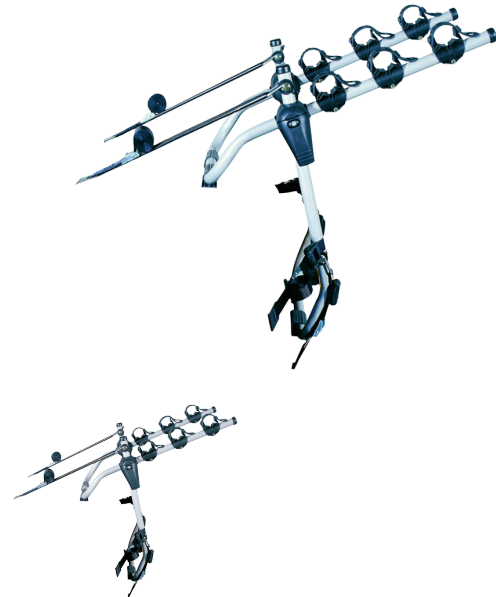

## REAR TRAIL MULTI

Art. no: 205510

Transporterer opptil 3 sykler. Sykler har suspensjon og er sikret med stropper. Festes til bakluken ved hjelp av stoffstropper for en allsidig passform. Gummirammer holder sykkelen godt på plass. Gummiputer beskytter lakken. Sjekk bruksanvisningen for å se om den passer til kjøretøyet ditt.

# REAR TRAIL MULTI

Art. no: 205510

## SPECIFICATIONS

Artikkelnummer	205510
EAN	3218062055105
Farge	Sølv
Forhåndsmontert	Ja
Garanti, år	3
Generell info	False cross bar in option - 202160 Certified in accordance with LNE standard XP R 18-904-4 (June 2008)
Lastekapasitet, maks (kg)	45
Nettvekt (kg)	4.7
Nødvendige verktøy	1
Pakningsstørrelse, mm	520x140x750
Reservehjul på bakluka	Nei
Sykkelpasitet	3
Sykkelvekt, maks. (kg)	15
Verktøy inkludert	Ja
Country of Manufacture	Romania