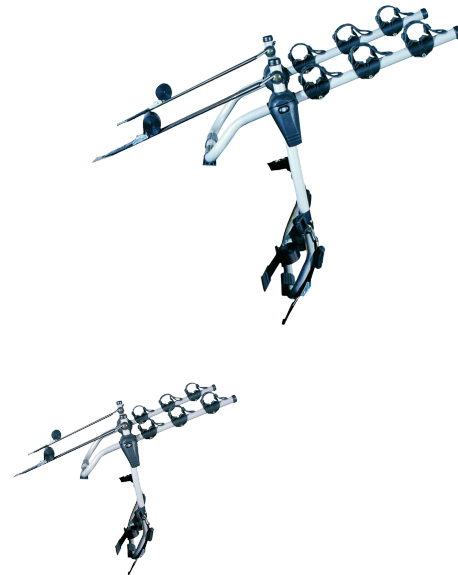

REAR TRAIL MULTI

Art. no: 205510

Transporterer opptil 3 sykler. Sykler har suspensjon og er sikret med stropper. Festes til bakluken ved hjelp av stoffstropper for en allsidig passform. Gummirammer holder sykkelen godt på plass. Gummiputer beskytter lakken. Sjekk bruksanvisningen for å se om den passer til kjøretøyet ditt.

Scan to be redirected
to the product page

**Mont
Blanc**[®]

REAR TRAIL MULTI

Art. no: 205510

SPECIFICATIONS

Artikkelnummer	205510
EAN	3218062055105
Farge	Sølv
Forhåndsmontert	Ja
Garanti, år	3
Generell info	False cross bar in option - 202160 Certified in accordance with LNE standard XP R 18-904-4 (June 2008)
Lastekapasitet, maks (kg)	45
Nettovekt (kg)	4.7
Nødvendige verktøy	1
Pakningsstørrelse, mm	520x140x750
Reservehjul på bakluka	Nei
Sykkelpasitet	3
Sykkelvekt, maks. (kg)	15
Verktøy inkludert	Ja