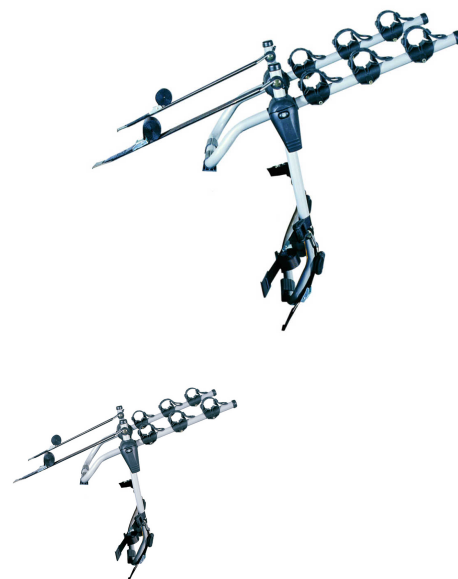

Rear trail multi

Art. no: 205510

Transporterer opptil 3 sykler. Sykler har suspensjon og er sikret med stropper. Festes til bakluken ved hjelp av stoffstropper for en allsidig passform. Gummirammer holder sykkelen godt på plass. Gummiputer beskytter lakken. Sjekk bruksanvisningen for å se om den passer til kjøretøyet ditt.

Scan to be redirected to
the product page

**Mont
Blanc**[®]

Rear trail multi

Art. no: 205510

Specifications

Artikkelnummer	205510
EAN	3218062055105
Farge	Sølv
Forhåndsmontert	Ja
Garanti, år	3
Generell info	False cross bar in option - 202160 Certified in accordance with LNE standard XP R 18-904-4 (June 2008)
Lastekapasitet, maks (kg)	45
Nettovekt (kg)	4.7
Nødvendige verktøy	Ja
Pakningsstørrelse, mm	520x140x750
Reservehjul på bakluka	Nei
Sykkelpasitet	3
Sykkelvekt, maks. (kg)	15
Verktøy inkludert	Ja