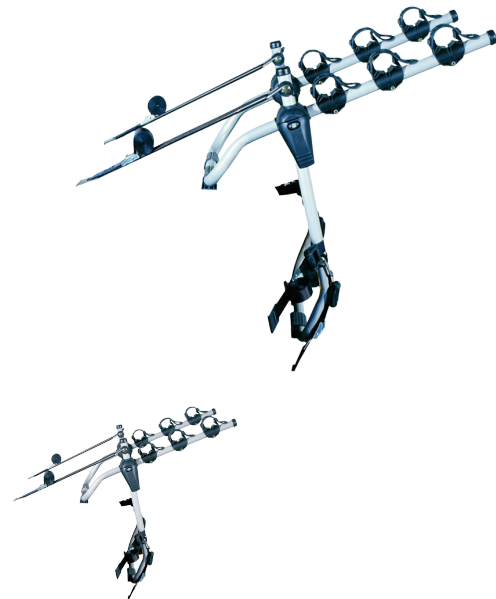

## REAR TRAIL MULTI

Art. no: 205510

Transporterer opptil 3 sykler. Sykler har suspensjon og er sikret med stropper. Festes til bakluken ved hjelp av stoffstropper for en allsidig passform. Gummirammer holder sykkelen godt på plass. Gummiputer beskytter lakken. Sjekk bruksanvisningen for å se om den passer til kjøretøyet ditt.

Scan to be redirected  
to the product page

**Mont  
Blanc**<sup>®</sup>

# REAR TRAIL MULTI

Art. no: 205510

## SPECIFICATIONS

Artikkelnummer	205510
EAN	3218062055105
Farge	Sølv
Forhåndsmontert	Ja
Garanti, år	3
Generell info	False cross bar in option - 202160 Certified in accordance with LNE standard XP R 18-904-4 (June 2008)
Lastekapasitet, maks (kg)	45
Nettvekt (kg)	4.7
Nødvendige verktøy	1
Pakningsstørrelse, mm	520x140x750
Reservehjul på bakluka	Nei
Sykkelpasitet	3
Sykkelvekt, maks. (kg)	15
Verktøy inkludert	Ja
Country of Manufacture	Romania