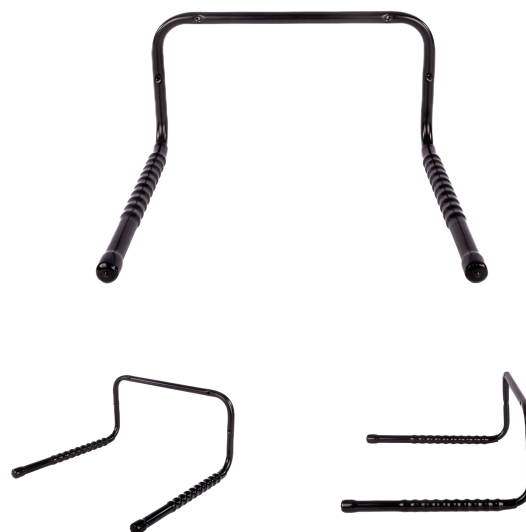

Armene foldes inn når de ikke er i bruk.

Art. no: 691234

Vegghengt sykkelstativ. Ideell for reparering og vedlikehold av sykkel. Beskyttende støttestenger for sykkel. Kan låses med kabellås (ikke inkludert).

Specifications

Artikkelnummer	691234
EAN	7316176912348
Farge	Black
Nettovekt (kg)	1.4
Pakningsstørrelse, mm	446x445x240
Passer stålstenger	Nei

Scan to be redirected to the product page

Mont
Blanc®