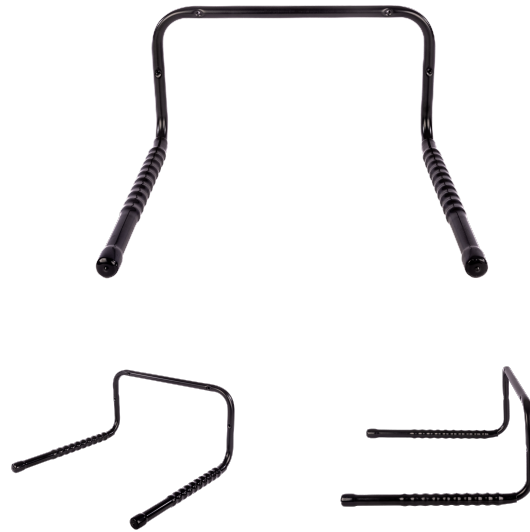

ARMENE FOLDES INN NÅR DE IKKE ER I BRUK.

Art. no: 691234

Vegghengt sykkelstativ. Ideell for reparering og vedlikehold av sykkel. Beskyttende støttfester for sykkel. Kan låses med kabellås (ikke inkludert).

SPECIFICATIONS

Article status	Aktiv
Artikkelnummer	691234
Description	Vegghengt sykkelstativ. Ideell for reparering og vedlikehold av sykkel. Beskyttende støttfester for sykkel. Kan låses med kabellås (ikke inkludert).
Display name	Armene foldes inn når de ikke er i bruk.
EAN	7316176912348
Farge	Black
Gryphon class name	MBArticle
Gryphon id	59322
Merke	Montblanc
Navn	Armene foldes inn når de ikke er i bruk.
Nettvekt (kg)	1.4
Old name	WCH1
Pakningsstørrelse, mm	446x445x240
Passer stålstenger	Nei
URL slug	fixed-bike-holder-691234