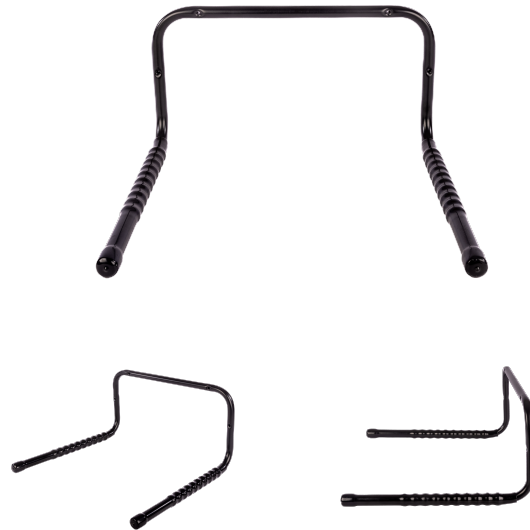

ARMENE FOLDES INN NÅR DE IKKE ER I BRUK.

Art. no: 691234

Vegghengt sykkelstativ. Ideell for reparering og vedlikehold av sykkel. Beskyttende støttfester for sykkel. Kan låses med kabellås (ikke inkludert).

SPECIFICATIONS

Article status	Aktiv
Artikkelnummer	691234
Description	Vegghengt sykkelstativ. Ideell for reparering og vedlikehold av sykkel. Beskyttende støttfester for sykkel. Kan låses med kabellås (ikke inkludert).
Display name	Armene foldes inn når de ikke er i bruk.
EAN	7316176912348
Farge	Black
Gryphon class name	MBArticle
Gryphon id	59322
Merke	Montblanc
Navn	Armene foldes inn når de ikke er i bruk.
Nettvekt (kg)	1.4
Old name	WCH1
Pakningsstørrelse, mm	446x445x240
Passer stålstenger	Nei
URL slug	fixed-bike-holder-691234