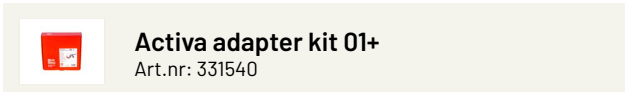

ACTIVA AERO+

Art. no: R241600K331540

The Activa roof railing system comes full assembled so can be fitted straight from the box onto the vehicle. Adaptor kits are used to convert bars from "open roof rails" to fit onto "integrated roof rails" There are 8 different types of rubber adapter kits to fit to specific integrated roof rails, please check "What fits your car". The Activa system is available in a choice of load bars - aluminium, aluminium aero and steel.

PRODUKTER I DETTE SETTET

Scan to be redirected
to the product page

ACTIVA AERO+

Art. no: R241600K331540

SPESIFIKASJONER ACTIVA ALUMINIUM ROOF BAR AERO 1250

Produkt	Activa aluminium roof bar Aero 1250
Artikkelnummer	241600
EAN	3218062416005
Easy go	Ja
Farge	Sølv
Garanti, år	5
Krysstag	Aerodynamisk
Lastekapasitet, maks (kg)	100
Lastekapasitet, min (kg)	50
Lengde på stang (cm)	125
Låser	Inkludert
Nettvekt (kg)	5.2
Pakningsstørrelse, mm	1320x130x200
Passer stålstenger	Nei
Taktype	Åpne skinner
Verktøy inkludert	Nei
Country of Manufacture	France
Produkt	Activa adapter kit 01+
Artikkelnummer	331540
EAN	3218063315406
Easy go	Ja
Farge	Black
Lastekapasitet, maks (kg)	75
Lastekapasitet, min (kg)	50
Nettvekt (kg)	0.52
Pakningsstørrelse, mm	215x55x215
Passer stålstenger	Nei
Taktype	Integrerte skinner
Country of Manufacture	France