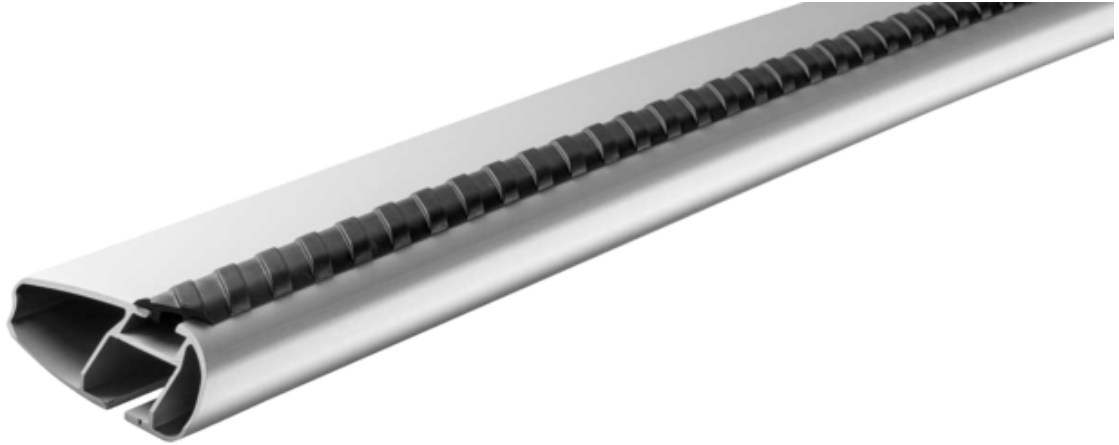

## MONT BLANC XPLORE ALUMINIUM ROOF BAR 6607

N° art: 776607

Paire de barres de toit en aluminium avec t tracks.  
Permet aux accessoires tels que coffres de toit les porte vélos porte skis etc. de glisser en place tandis que la longueur de la barre peut être utilisée dans son intégralité pour fixer des accessoires multiples.  
Compatible avec la plupart des marques de coffres de toit porte vélos et autres accessoires pour barres de toit avec fixations T-tracks.

# MONT BLANC XPLORE ALUMINIUM ROOF BAR 6607

Art. no: 776607

## SPECIFICATIONS

Couleur	Argent
Garantie, années	5
Longueur de la barre (cm)	112/112
Numéro d'article	776607
s'adapte su des barres en acier	Non
Country of Manufacture	Romania

Scannez pour être  
redirigé vers la page