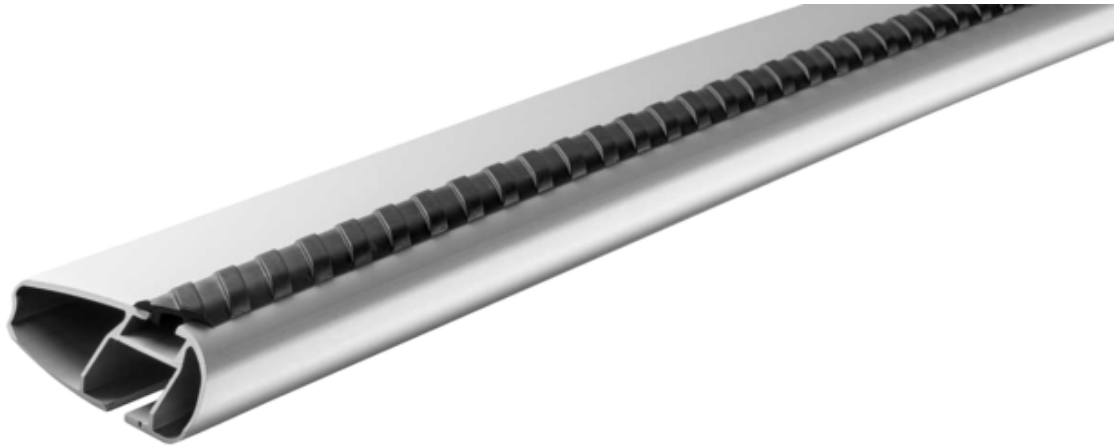

## MONT BLANC XPLORE ALUMINIUM ROOF BAR 6605

N° art: 776605

Paire de barres de toit en aluminium avec t tracks.  
Permet aux accessoires tels que coffres de toit les porte vélos porte skis etc. de glisser en place tandis que la longueur de la barre peut être utilisée dans son intégralité pour fixer des accessoires multiples.  
Compatible avec la plupart des marques de coffres de toit porte vélos et autres accessoires pour barres de toit avec fixations T-tracks.

Scan to be redirected  
to the product page

**Mont  
Blanc**<sup>®</sup>

# MONT BLANC XPLORE ALUMINIUM ROOF BAR 6605

Art. no: 776605

## SPECIFICATIONS

Couleur	Argent
Garantie, années	5
Longueur de la barre (cm)	106/106
Numéro d'article	776605
s'adapte su des barres en acier	Non
Country of Manufacture	Romania

Scannez pour être  
redirigé vers la page