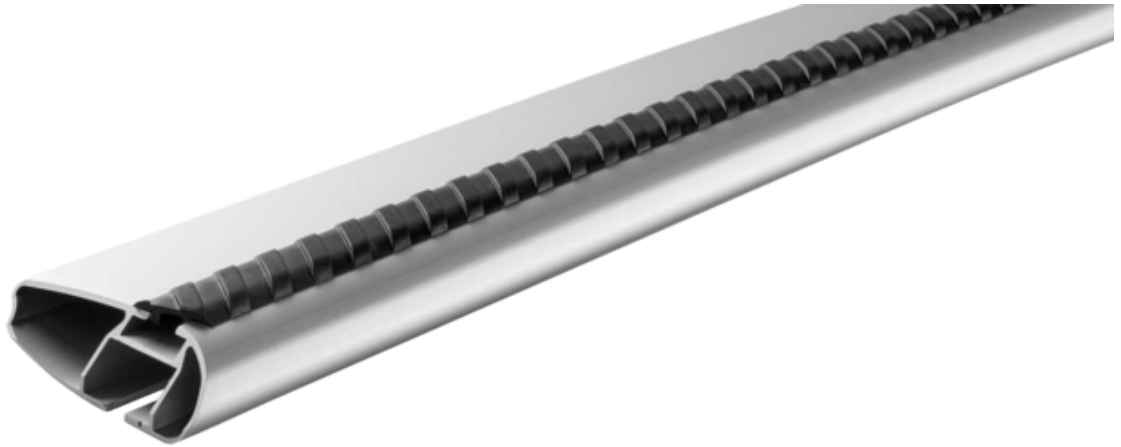

2025 04 04

MONT BLANC XPLORE ALUMINIUM ROOF BAR 6605

N° art: 776605

Paire de barres de toit en aluminium avec t tracks.
Permet aux accessoires tels que coffres de toit les porte vélos porte skis etc. de glisser en place tandis que la longueur de la barre peut être utilisée dans son intégralité pour fixer des accessoires multiples.
Compatible avec la plupart des marques de coffres de toit porte vélos et autres accessoires pour barres de toit avec fixations T-tracks.

Scan to be redirected
to the product page

**Mont
Blanc**[®]

2025 04 04

MONT BLANC XPLORE ALUMINIUM ROOF BAR 6605

Art. no: 776605

SPECIFICATIONS

Couleur	Argent
Garantie, années	5
Longueur de la barre (cm)	106/106
Numéro d'article	776605
s'adapte su des barres en acier	Non
Country of Manufacture	Romania