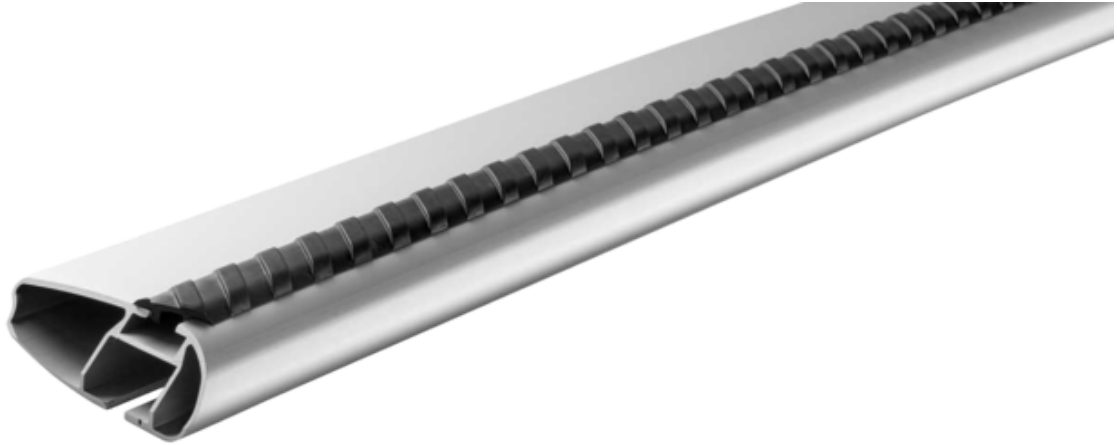

MONT BLANC XPLORE ALUMINIUM ROOF BAR 6604

N° art: 776604

Paire de barres de toit en aluminium avec t tracks.
Permet aux accessoires tels que coffres de toit les porte vélos porte skis etc. de glisser en place tandis que la longueur de la barre peut être utilisée dans son intégralité pour fixer des accessoires multiples.
Compatible avec la plupart des marques de coffres de toit porte vélos et autres accessoires pour barres de toit avec fixations T-tracks.

Scan to be redirected
to the product page

**Mont
Blanc**[®]

MONT BLANC XPLORE ALUMINIUM ROOF BAR 6604

Art. no: 776604

SPECIFICATIONS

Couleur	Argent
Garantie, années	5
Longueur de la barre (cm)	106/99
Numéro d'article	776604
s'adapte su des barres en acier	Non