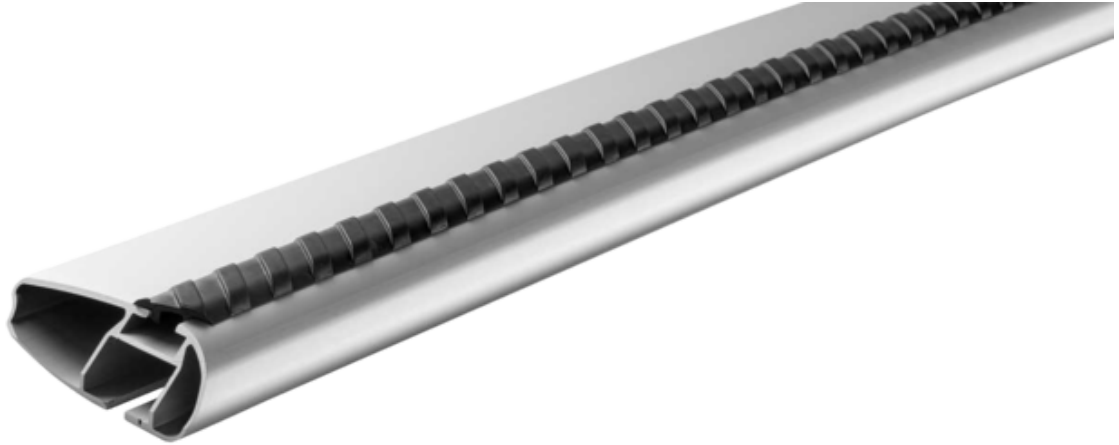

MONT BLANC XPLORE ALUMINIUM ROOF BAR 6602

N° art: 776602

Paire de barres de toit en aluminium avec t tracks.
Permet aux accessoires tels que coffres de toit les porte vélos porte skis etc. de glisser en place tandis que la longueur de la barre peut être utilisée dans son intégralité pour fixer des accessoires multiples.
Compatible avec la plupart des marques de coffres de toit porte vélos et autres accessoires pour barres de toit avec fixations T-tracks.

Scan to be redirected
to the product page

**Mont
Blanc**[®]

MONT BLANC XPLORE ALUMINIUM ROOF BAR 6602

Art. no: 776602

SPECIFICATIONS

Couleur	Argent
Garantie, années	5
Longueur de la barre (cm)	99/92
Numéro d'article	776602
s'adapte su des barres en acier	Non
Country of Manufacture	Romania