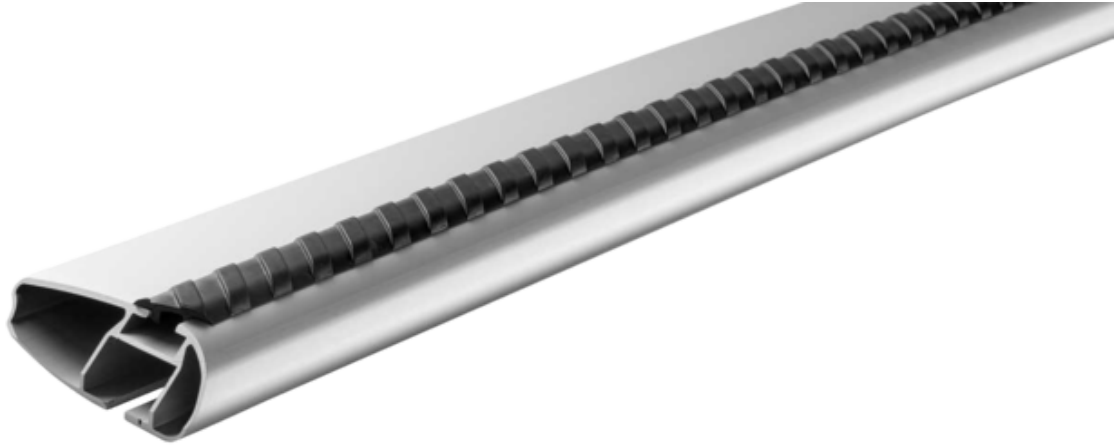

2025 04 10

MONT BLANC XPLORE ALUMINIUM ROOF BAR 6601

N° art: 776601

Paire de barres de toit en aluminium avec t tracks.
Permet aux accessoires tels que coffres de toit les porte vélos porte skis etc. de glisser en place tandis que la longueur de la barre peut être utilisée dans son intégralité pour fixer des accessoires multiples.
Compatible avec la plupart des marques de coffres de toit porte vélos et autres accessoires pour barres de toit avec fixations T-tracks.

Scan to be redirected
to the product page

**Mont
Blanc**[®]

2025 04 10

MONT BLANC XPLORE ALUMINIUM ROOF BAR 6601

Art. no: 776601

SPECIFICATIONS

Couleur	Argent
Garantie, années	5
Longueur de la barre (cm)	92/92
Numéro d'article	776601
s'adapte su des barres en acier	Non
Country of Manufacture	Romania