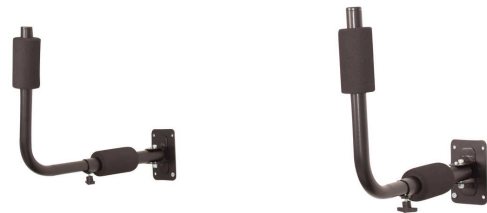

Roof box wall mount

N° art: 400360

Fixation murale pour coffre de toit. Paire de supports pour rangement facile dans le coffre de toit. Réglable pour s'adapter également aux plus grands coffres, max hauteur 44cm. Se plie contre le mur lorsqu'il n'est pas utilisé. Boudins en mousse pour protéger le coffre des éraflures.

Specifications

Code EAN	3218064003609
Couleur	Noir
Dimensions du colis, mm	440x200x64
Numéro d'article	400360
Poids net (kg)	2.1
s'adapte su des barres en acier	Non

Scannez pour être redirigé vers la page