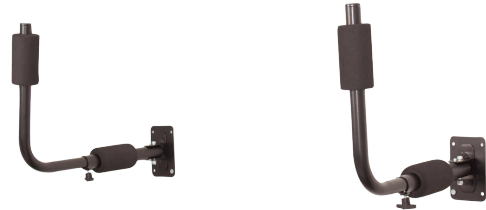

ROOF BOX WALL MOUNT

N° art: 400360

Fixation murale pour coffre de toit. Paire de supports pour rangement facile dans le coffre de toit. Réglable pour s'adapter également aux plus grands coffres, max hauteur 44cm. Se plie contre le mur lorsqu'il n'est pas utilisé. Boudins en mousse pour protéger le coffre des éraflures.

CARACTÉRISTIQUES

Scannez pour être redirigé vers la page

**Mont
Blanc**®