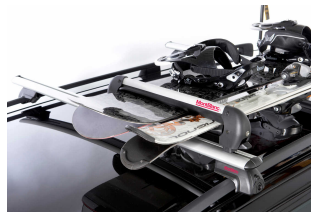

Mont Blanc Snowsport Ridge Alu Fit

N° art: 728152

Porte-skis pouvant accueillir jusqu'à quatre paires de skis ou deux snowboards (selon le type de skis). Les skis sont maintenus entre des caoutchoucs souples pour éviter de les endommager. Déclenchement par pression pour une ouverture facile avec des mains gantées. Compatible avec la plupart des marques de barres de toit. Pour les barres en acier, un kit supplémentaire est nécessaire. Aucun outil n'est nécessaire. Verrous inclus.

Scan to be redirected to the product page

**Mont
Blanc**®

Mont Blanc Snowsport Ridge Alu Fit

Art. no: 728152

Specifications

Capacité de chargement de paires de skis max	4
City crash tested	Oui
Code EAN	7316177281528
Couleur	Grise
Dimensions du colis, mm	610 x 185 x 125
Easy go	Oui
Garantie, années	3
Numéro d'article	728152
Outils requis	Non
Poids net (kg)	3.3
S'adapte sur des barres en aluminium	Oui
s'adapte su des barres en acier	Oui avec le kit