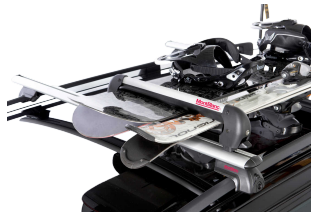

MONT BLANC SNOWSPORT RIDGE ALU FIT

N° art: 728152

Porte-skis pouvant accueillir jusqu'à quatre paires de skis ou deux snowboards (selon le type de skis). Les skis sont maintenus entre des caoutchoucs souples pour éviter de les endommager. Déclenchement par pression pour une ouverture facile avec des mains gantées. Compatible avec la plupart des marques de barres de toit. Pour les barres en acier, un kit supplémentaire est nécessaire. Aucun outil n'est nécessaire. Verrous inclus.

Scan to be redirected to the product page

MONT BLANC SNOWSPORT RIDGE ALU FIT

Art. no: 728152

SPECIFICATIONS

Capacité de chargement de paires de skis max	4
City crash tested	Oui
Code EAN	7316177281528
Couleur	Grise
Dimensions du colis, mm	610 x 185 x 125
Easy go	Oui
Garantie, années	3
Numéro d'article	728152
Poids net (kg)	3.3
S'adapte sur des barres en aluminium	Oui
s'adapte su des barres en acier	Oui avec le kit
Country of Manufacture	Romania