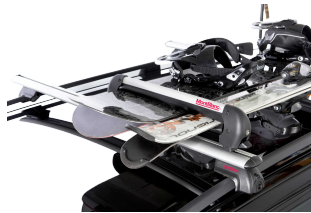

## MONT BLANC SNOWSPORT RIDGE ALU FIT

N° art: 728152

Porte-skis pouvant accueillir jusqu'à quatre paires de skis ou deux snowboards (selon le type de skis). Les skis sont maintenus entre des caoutchoucs souples pour éviter de les endommager. Déclenchement par pression pour une ouverture facile avec des mains gantées. Compatible avec la plupart des marques de barres de toit. Pour les barres en acier, un kit supplémentaire est nécessaire. Aucun outil n'est nécessaire. Verrous inclus.

## SPECIFICATIONS

Capacité de chargement de paires de skis max	4
City crash tested	Oui
Code EAN	7316177281528
Couleur	Grise
Dimensions du colis, mm	610 x 185 x 125
Easy go	Oui
Garantie, années	3
Numéro d'article	728152
Poids net (kg)	3.3
S'adapte sur des barres en aluminium	Oui
s'adapte su des barres en acier	Oui avec le kit
Country of Manufacture	Romania