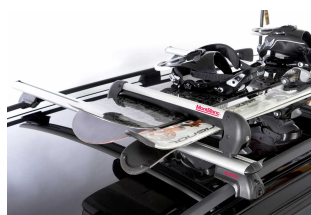

Mont Blanc Snowsport Ridge Alu Fit

N° art: 728152

Porte-skis pouvant accueillir jusqu'à quatre paires de skis ou deux snowboards (selon le type de skis). Les skis sont maintenus entre des caoutchoucs souples pour éviter de les endommager. Déclenchement par pression pour une ouverture facile avec des mains gantées. Compatible avec la plupart des marques de barres de toit. Pour les barres en acier, un kit supplémentaire est nécessaire. Aucun outil n'est nécessaire. Verrous inclus.

Scan to be redirected to the product page

**Mont
Blanc**®

Mont Blanc Snowsport Ridge Alu Fit

Art. no: 728152

Specifications

Capacité de chargement de paires de skis max	4
City crash tested	Oui
Code EAN	7316177281528
Couleur	Grise
Dimensions du colis, mm	610 x 185 x 125
Easy go	Oui
Garantie, années	3
Numéro d'article	728152
Outils requis	Non
Poids net (kg)	3.3
S'adapte sur des barres en aluminium	Oui
s'adapte su des barres en acier	Oui avec le kit