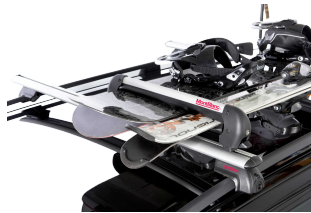

# MONT BLANC SNOWSPORT RIDGE ALU FIT

N° art: 728152

Porte-skis pouvant accueillir jusqu'à quatre paires de skis ou deux snowboards (selon le type de skis). Les skis sont maintenus entre des caoutchoucs souples pour éviter de les endommager. Déclenchement par pression pour une ouverture facile avec des mains gantées. Compatible avec la plupart des marques de barres de toit. Pour les barres en acier, un kit supplémentaire est nécessaire. Aucun outil n'est nécessaire. Verrous inclus.

## SPECIFICATIONS

Capacité de chargement de paires de skis max	4
City crash tested	Oui
Code EAN	7316177281528
Couleur	Grise
Dimensions du colis, mm	610 x 185 x 125
Easy go	Oui
Garantie, années	3
Numéro d'article	728152
Poids net (kg)	3.3
S'adapte sur des barres en aluminium	Oui
s'adapte su des barres en acier	Oui avec le kit