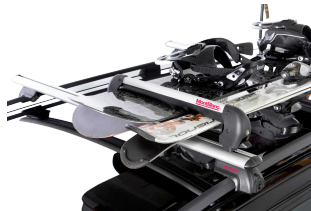

MONT BLANC SNOWSPORT RIDGE ALU FIT

N° art: 728152

Porte-skis pouvant accueillir jusqu'à quatre paires de skis ou deux snowboards (selon le type de skis). Les skis sont maintenus entre des caoutchoucs souples pour éviter de les endommager. Déclenchement par pression pour une ouverture facile avec des mains gantées. Compatible avec la plupart des marques de barres de toit. Pour les barres en acier, un kit supplémentaire est nécessaire. Aucun outil n'est nécessaire. Verrous inclus.

Scan to be redirected to the product page

MONT BLANC SNOWSPORT RIDGE ALU FIT

Art. no: 728152

SPECIFICATIONS

Capacité de chargement de paires de skis max	4
City crash tested	Oui
Code EAN	7316177281528
Couleur	Grise
Dimensions du colis, mm	610 x 185 x 125
Easy go	Oui
Garantie, années	3
Numéro d'article	728152
Poids net (kg)	3.3
S'adapte sur des barres en aluminium	Oui
s'adapte su des barres en acier	Oui avec le kit
Country of Manufacture	Romania