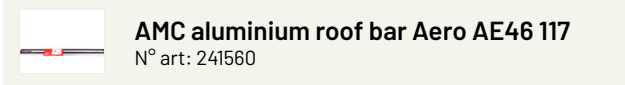

PACK PIEDS + BARRES AMC ALU AERO

N° art: F245008B241560

PRODUITS DANS CE KIT

AMC foot unit 5008
N° art: 245008

AMC aluminium roof bar Aero AE46 117
N° art: 241560

Scannez pour être
redirigé vers la page

**Mont
Blanc**[®]

PACK PIEDS + BARRES AMC ALU AERO

N° art: F245008B241560

CARACTÉRISTIQUES AMC FOOT UNIT 5008

Produit	AMC foot unit 5008
Couleur	Noir
Garantie, années	5
Numéro d'article	245008
Outils requis	1
Type de toit	Sans rails
Country of Manufacture	France
Produit	AMC aluminium roof bar Aero AE46 117
Capacité de charge max	100
Code EAN	3218062415602
Couleur	Argent
Cross section	Aérodynamique
Dimensions du colis, mm	110x40x1270
Garantie, années	5
Longueur de la barre (cm)	117
Numéro d'article	241560
Poids net (kg)	2.68
s'adapte su des barres en acier	Non
Country of Manufacture	France

CARACTÉRISTIQUES AMC ALUMINIUM ROOF BAR AERO AE46 117

Produit	AMC foot unit 5008
Couleur	Noir
Garantie, années	5
Numéro d'article	245008
Outils requis	1
Type de toit	Sans rails
Country of Manufacture	France
Produit	AMC aluminium roof bar Aero AE46 117
Capacité de charge max	100
Code EAN	3218062415602
Couleur	Argent
Cross section	Aérodynamique
Dimensions du colis, mm	110x40x1270
Garantie, années	5
Longueur de la barre (cm)	117
Numéro d'article	241560
Poids net (kg)	2.68
s'adapte su des barres en acier	Non
Country of Manufacture	France