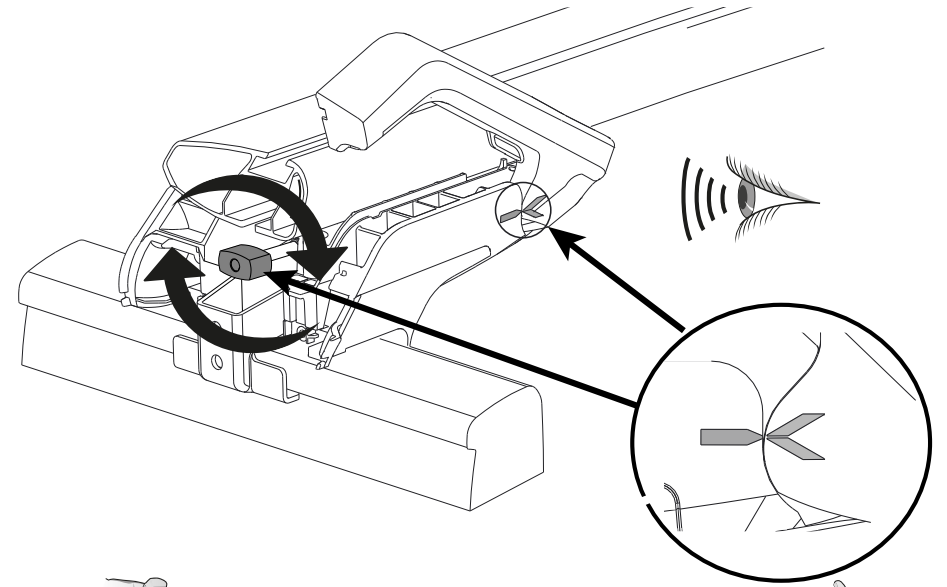

6

7

Mont
Blanc