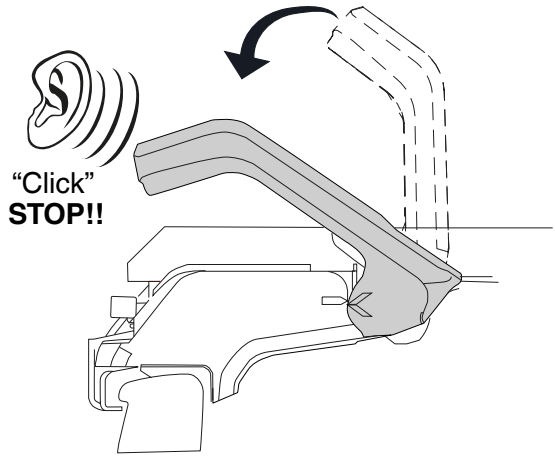

8

9

Mont
Blanc

10

11

8

12

Mont
Blanc

13

9