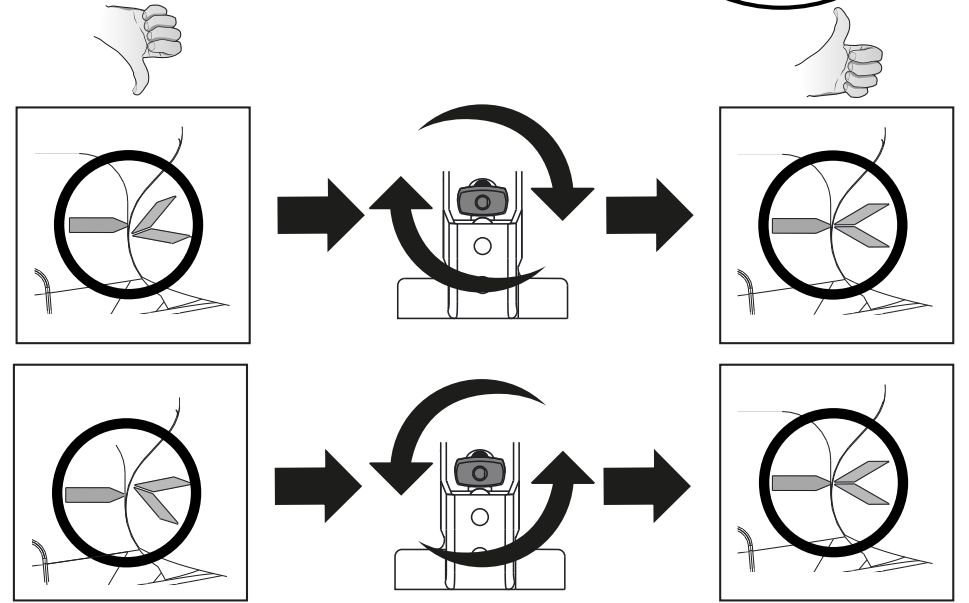

6

7

Mont
Blanc