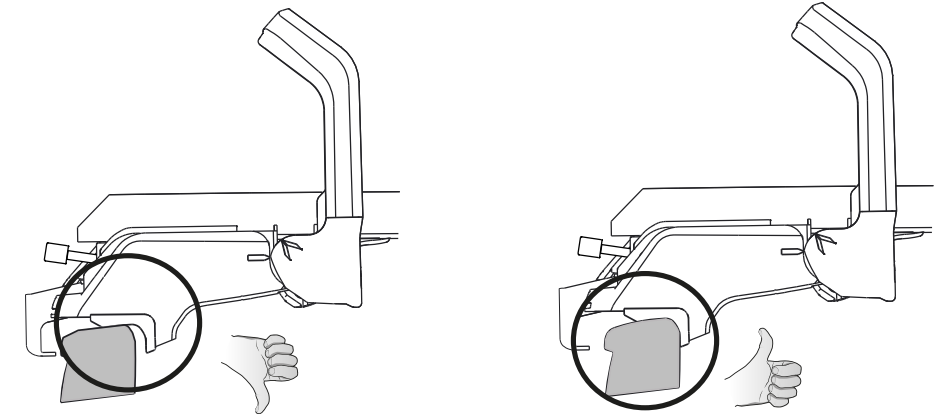

# Mont Blanc Xplore RoofBar Foot Unit 204

		 cm		
		X	Y	
<b>AUDI</b>	A6 All road	2012-2018	39	70
	A6 All road	2018-	34	80
	A6/S6 Avant	2011-2018	29	70
	A6/S6 Avant	2019-	29	70
	Q3	2011-2018	30	70
	Q3	2018-	36	70
<b>FORD</b>	Kuga III	2020-	56	70
<b>KIA</b>	Sorento	2020-	60	70
<b>SEAT</b>	Alhambra II	2010-2020	54	70
<b>VOLKSWAGEN</b>	Sharan II	2010-	47	70
	Touran III	2015-	44	78
	ID4	2021-	38	85
<b>VOLVO</b>	XC90 II	2015-	62	70