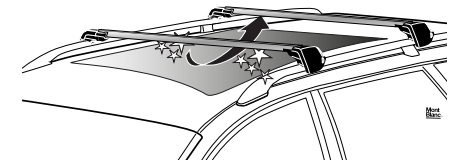

14

Mont Blanc

15

16

CHECK!

Mont Blanc