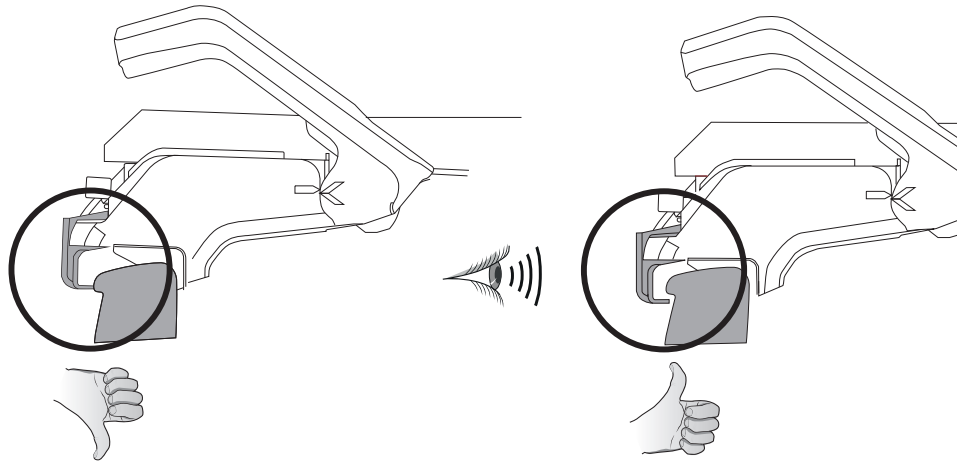

5

Mont
Blanc

6

6

7

Mont
Blanc

7