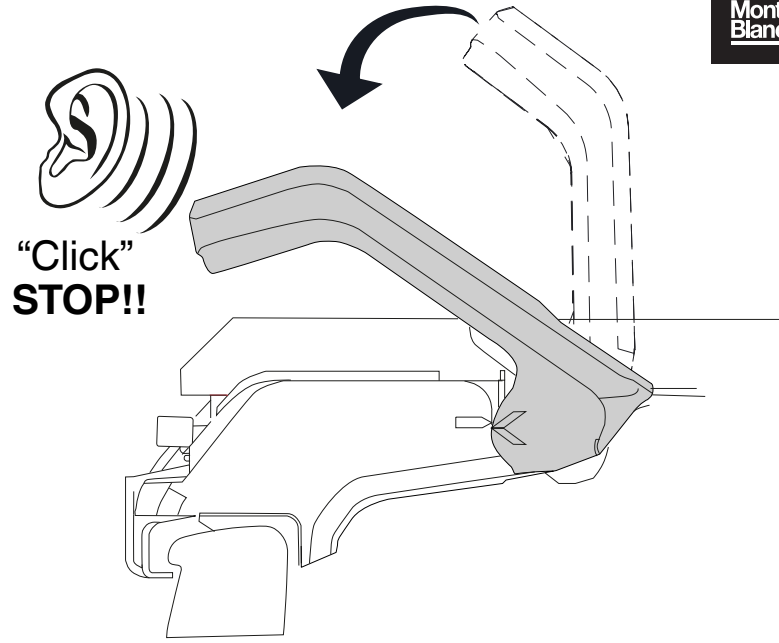

5

Mont
Blanc