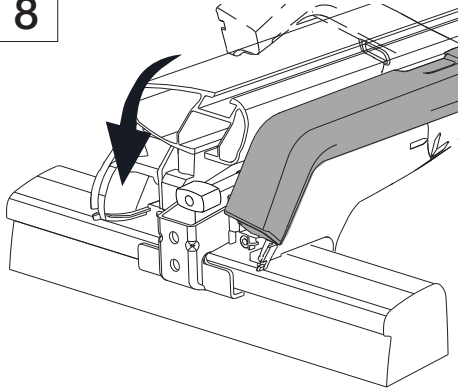

8

9

Mont
Blanc

10

11

8

12

Mont
Blanc

13

9