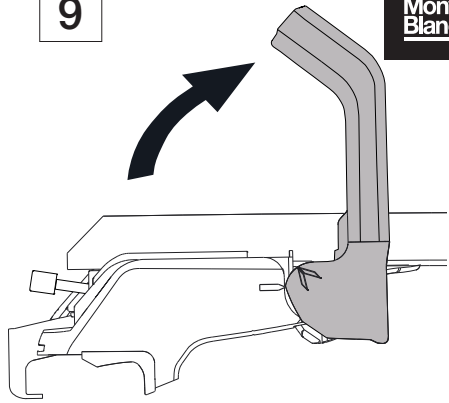

9

Mont
Blanc

10