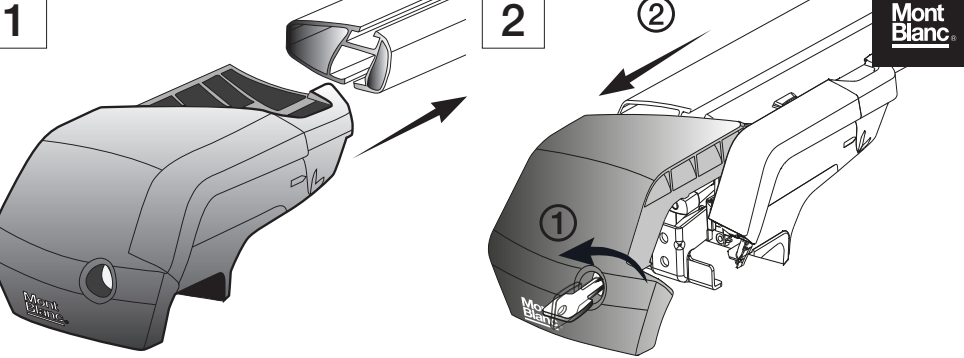

# Mont Blanc Xplore RoofBar Foot Unit 204

		 cm		
		X	Y	
<b>AUDI</b>	A6 All road	2012-2018	39	70
	A6 All road	2018-	34	80
	A6/S6 Avant	2011-2018	29	70
	A6/S6 Avant	2019-	29	70
	Q3	2011-2018	30	70
	Q3	2018-	36	70
<b>FORD</b>	Kuga III	2020-	56	70
<b>KIA</b>	Sorento	2020-	60	70
<b>SEAT</b>	Alhambra II	2010-2020	54	70
<b>VOLKSWAGEN</b>	Sharan II	2010-	47	70
	Touran III	2015-	44	78
	ID4	2021-	38	85
<b>VOLVO</b>	XC90 II	2015-	62	70