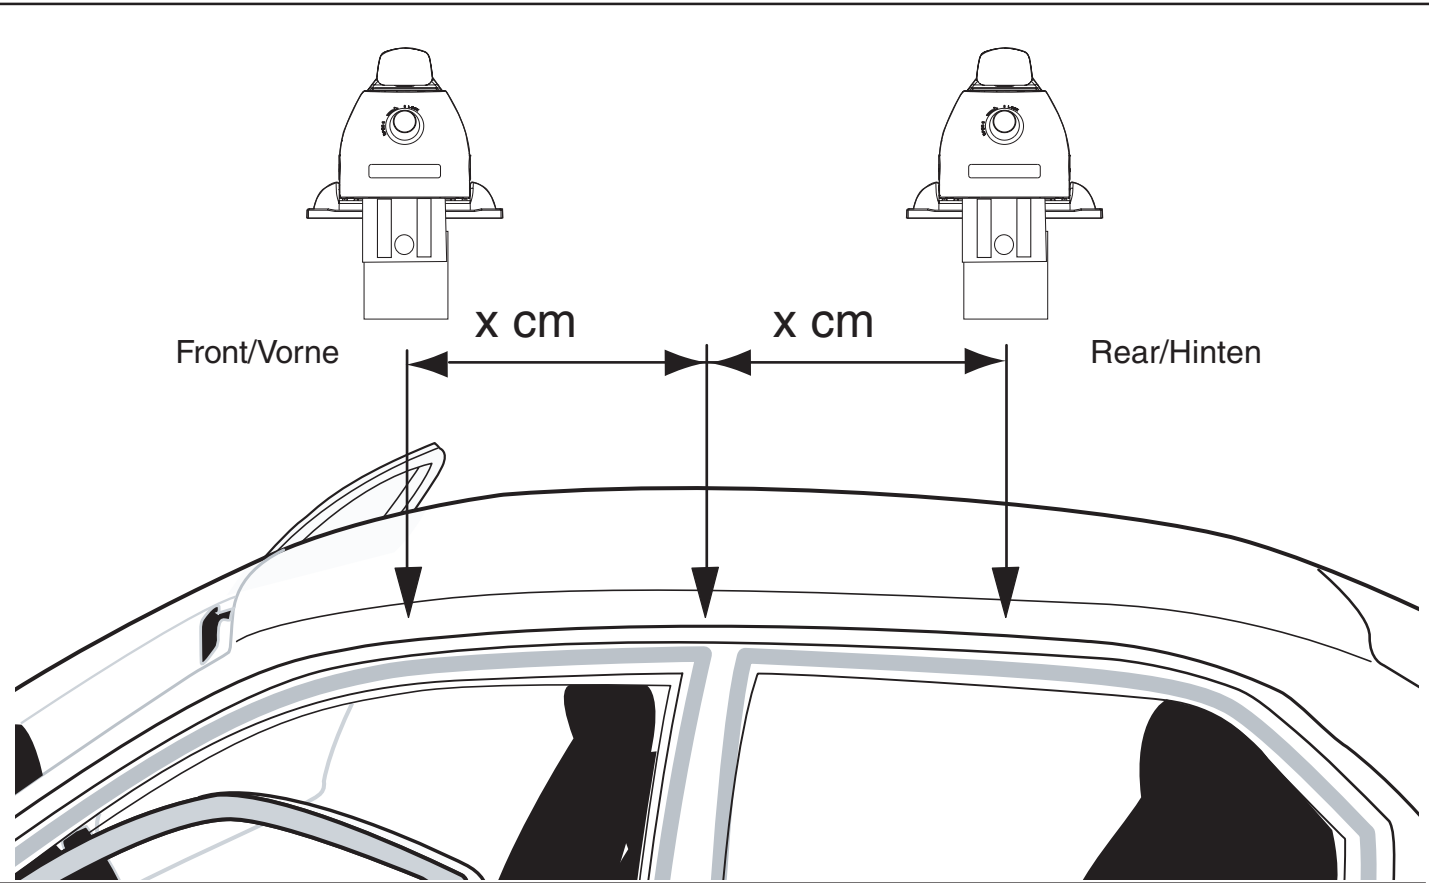

Montageabstand auf Ihrem Autodach (Siehe Liste)
Roof rack positions on the roof for your vehicle (see list)

	Distance/Abstand Front/Vorne cm	Distance/Abstand Rear/Hinten cm

FORD	F150	04-	→	35	35