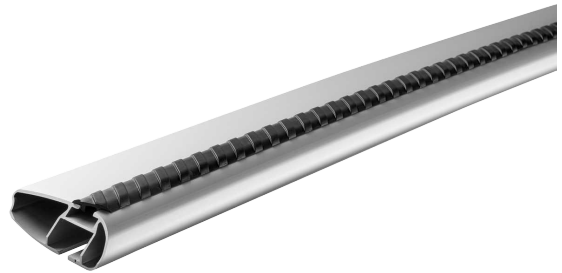

MONT BLANC XPLORE ALUMINIUM ROOF BAR 6605

Art. no: 776605

Aluminiumrohre mit T-Spur 106cm, 2-er Set. Der Zubehör, z.B. Dachbox, Fahrradhalter, Skiträger, wird in die T-Spur befestigt. Kompatibel mit Dachboxen, Fahrradhalter und Zubehör der meisten Hersteller.

SPECIFICATIONS

Article number	776605
Bar length (cm)	106/106
Colour	Silber
Fits steel bars	No
Warranty, years	5
Country of Manufacture	Romania

Scan to be redirected
to the product page

**Mont
Blanc**[®]